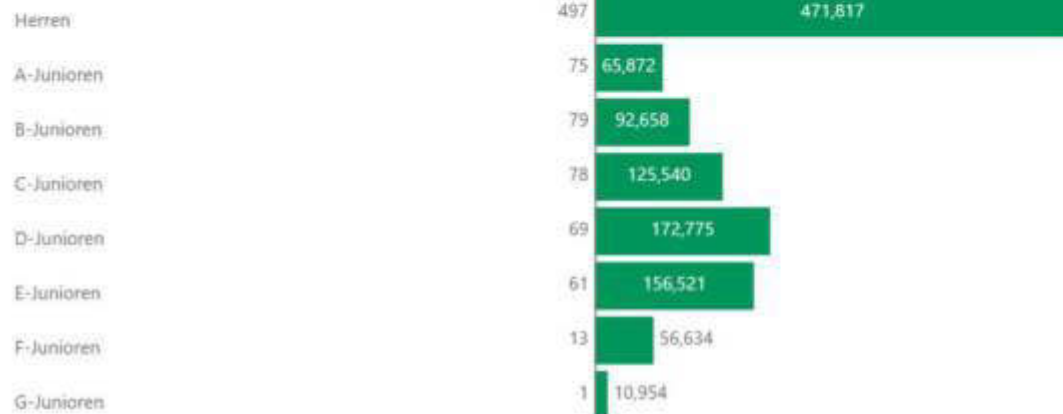

Saison

23/24

Spiele im DFBnet, bei denen ein Ergebnis vorliegt und der Spielbericht abgeschlossen wurde

1.288.631

Anteil Spiele im DFBnet, bei denen ein Ergebnis vorliegt, der Spielbericht abgeschlossen wurde und ein Vorkommnis gemeldet wurde

0,45 %

Anteil Spiele im DFBnet, bei denen ein Ergebnis vorliegt, der Spielbericht abgeschlossen wurde und ein Abbruch vorlag

0,07 %

Spiele mit abgeschlossenem Spielbericht und Abbrüche nach Mannschaftsart ohne Senioren (m)