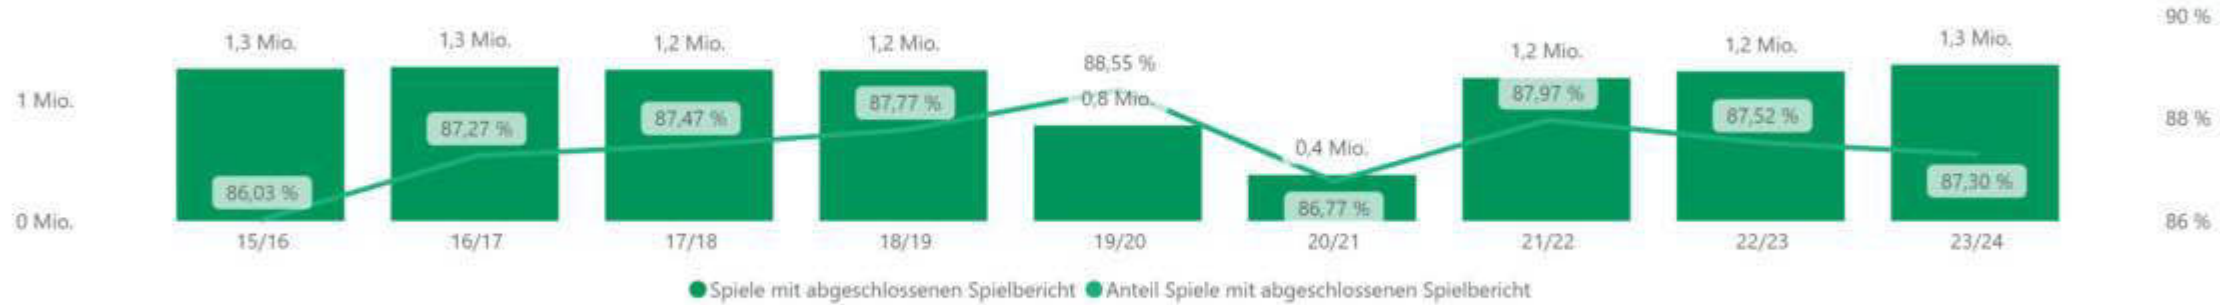

Übersicht seit 15/16

Spiele mit abgeschlossenem Spielbericht und Anteil Spiele mit abgeschlossenem Spielbericht