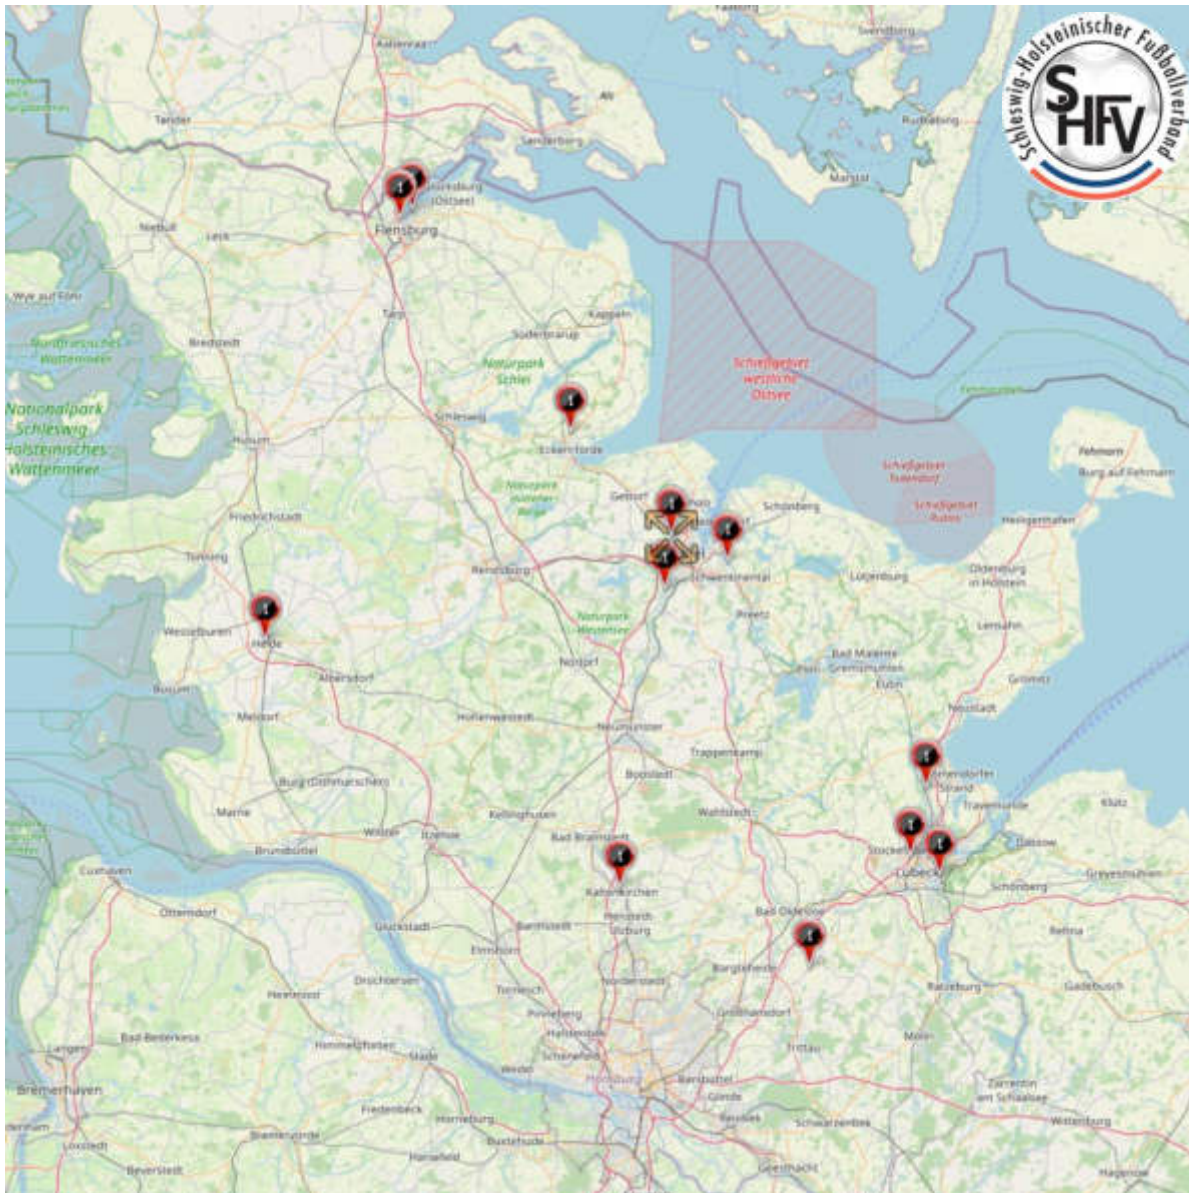

Staffeleinteilung B-Junioren Oberliga

Kreise: alle
Altersklasse: B-Junioren
Spielklassenebene: Oberliga Schleswig-Holstein
Mannschaftenanzahl: 12
Staffelanzahl: 1
Staffelgröße: 1 Staffel à 12 Mannschaften

B-Junioren OL, 12er-Staffel