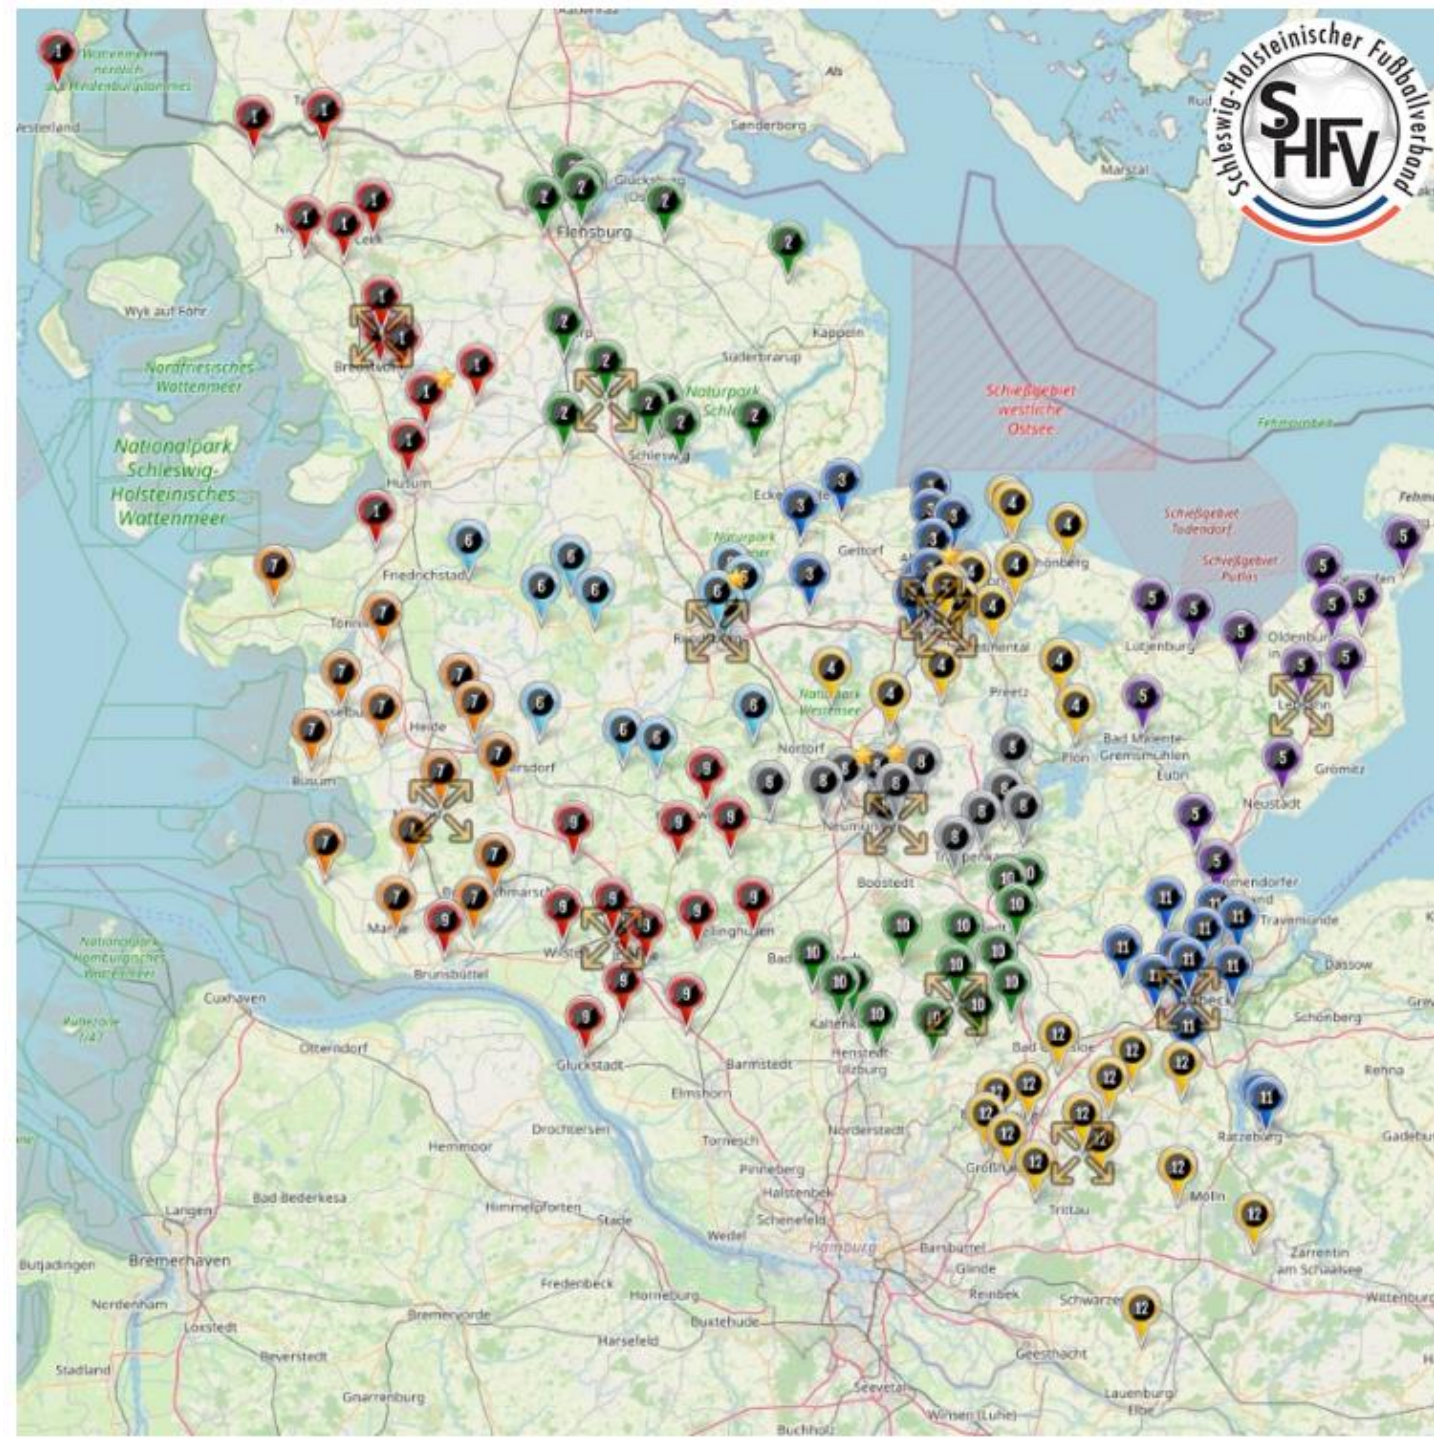

I. Vorläufige Staffeleinteilung „Kreisklasse A“