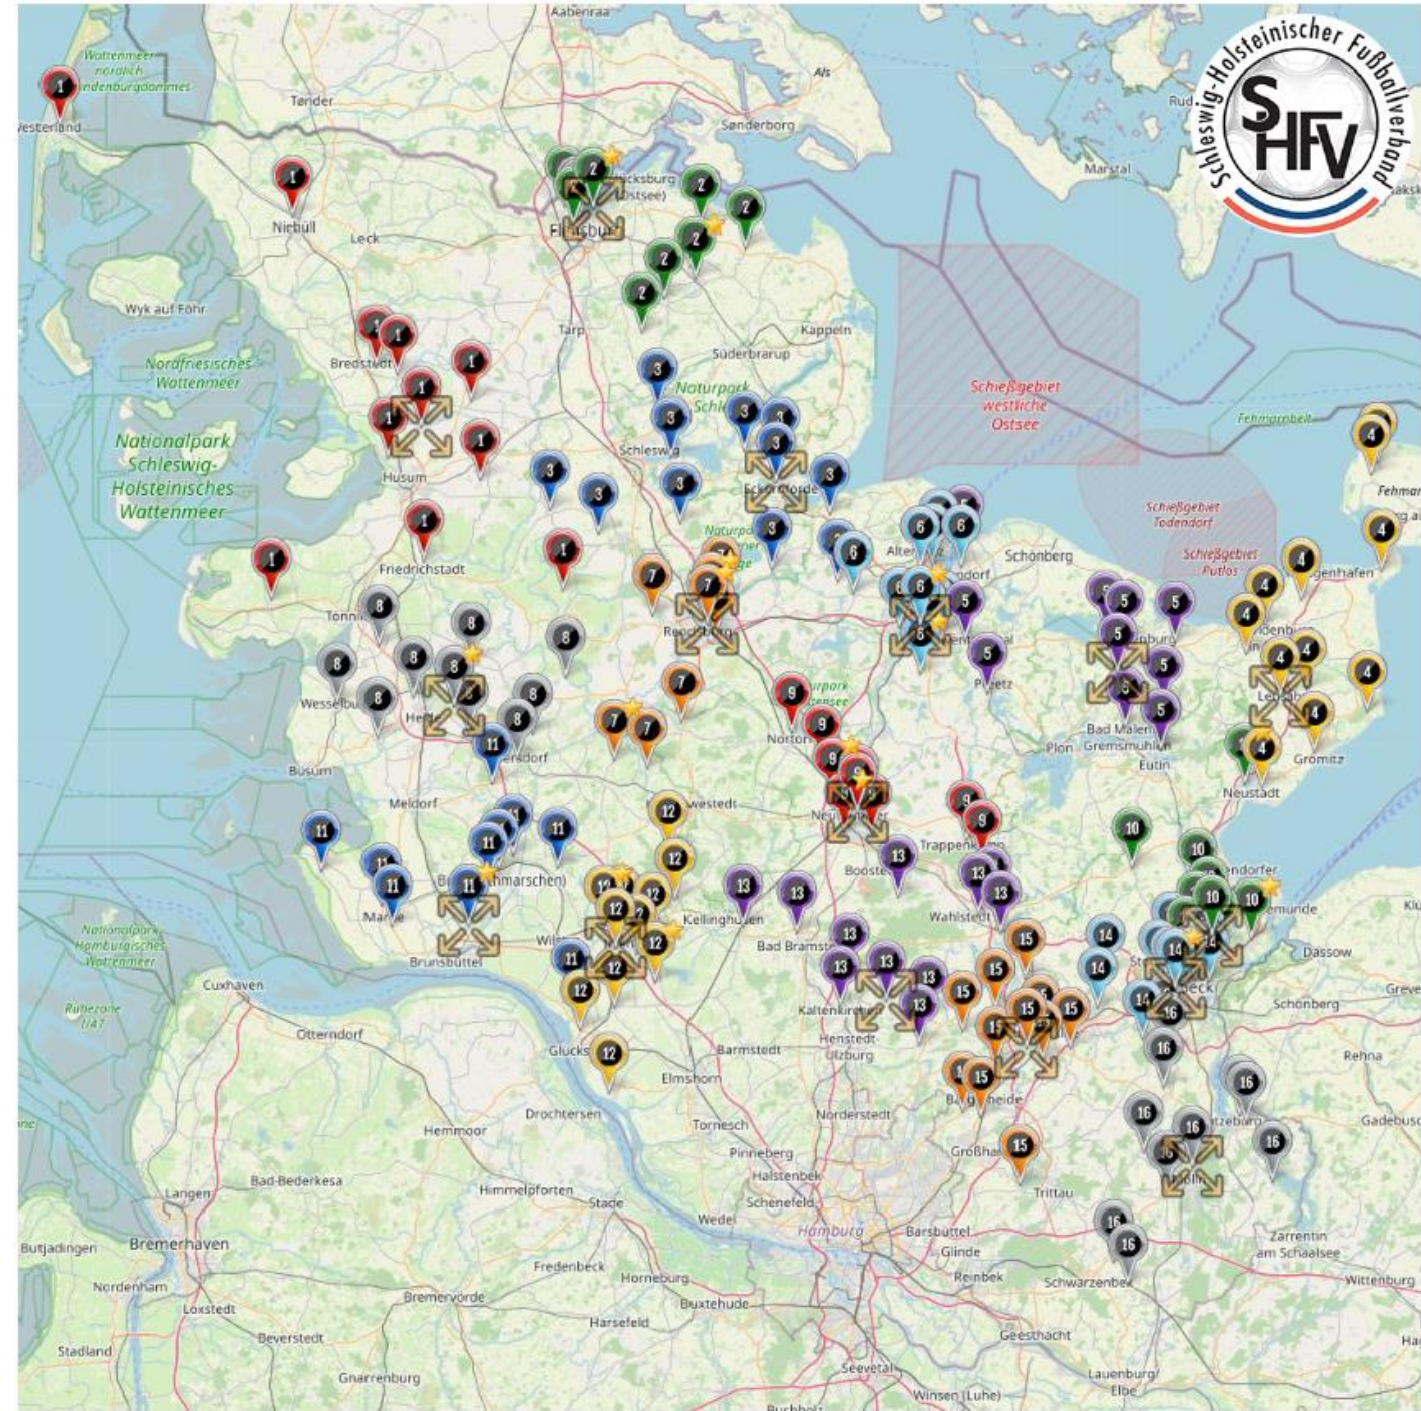

III. Vorläufige Staffeleinteilung „Kreisklasse C“