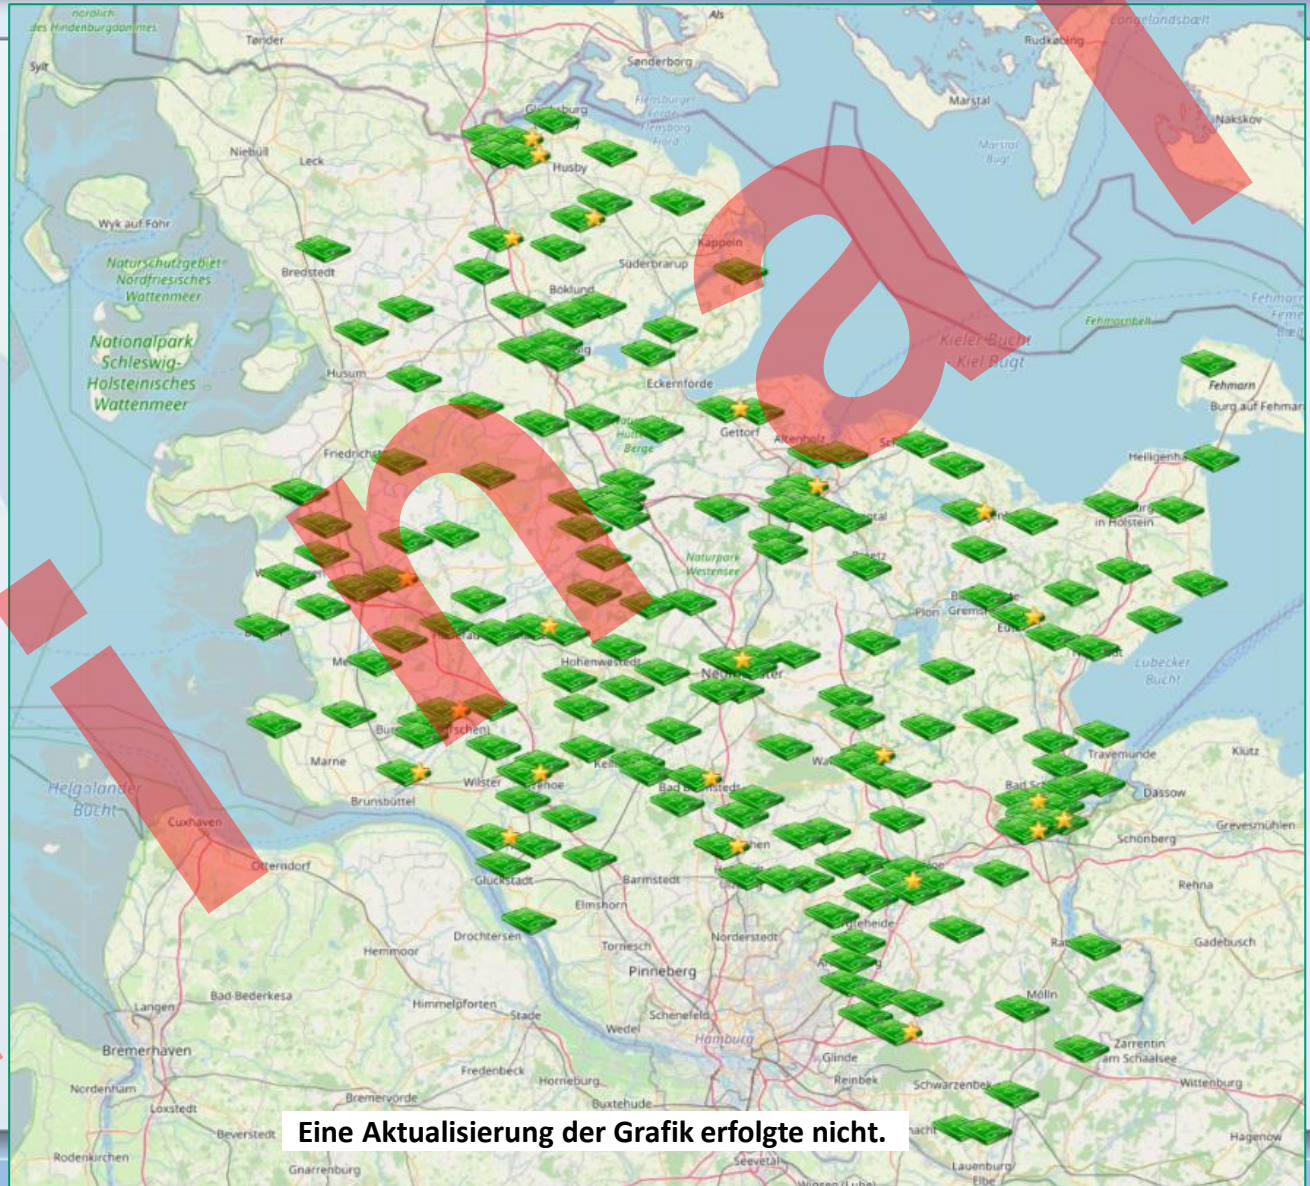

VIII. Staffeleint. Kreisklasse C

VIII. Staffeleint. Kreisklasse C

Nr.	Anz.	Bezeichnung
1	13	Nord 1
2	13	Nord 2
3	13	Nord-West
4	13	Ost 1
5	12	Mitte-Nord
6	13	Nord-Ost 2
7	14	Nord-Ost 1
8	13	West 1
9	12	Mitte-West
10	13	West 2
11	13	Mitte
12	13	Mitte-Ost
13	13	Süd-Ost
14	13	Süd-West
15	13	Mitte-Süd
16	13	Süd 2
17	13	Süd 1