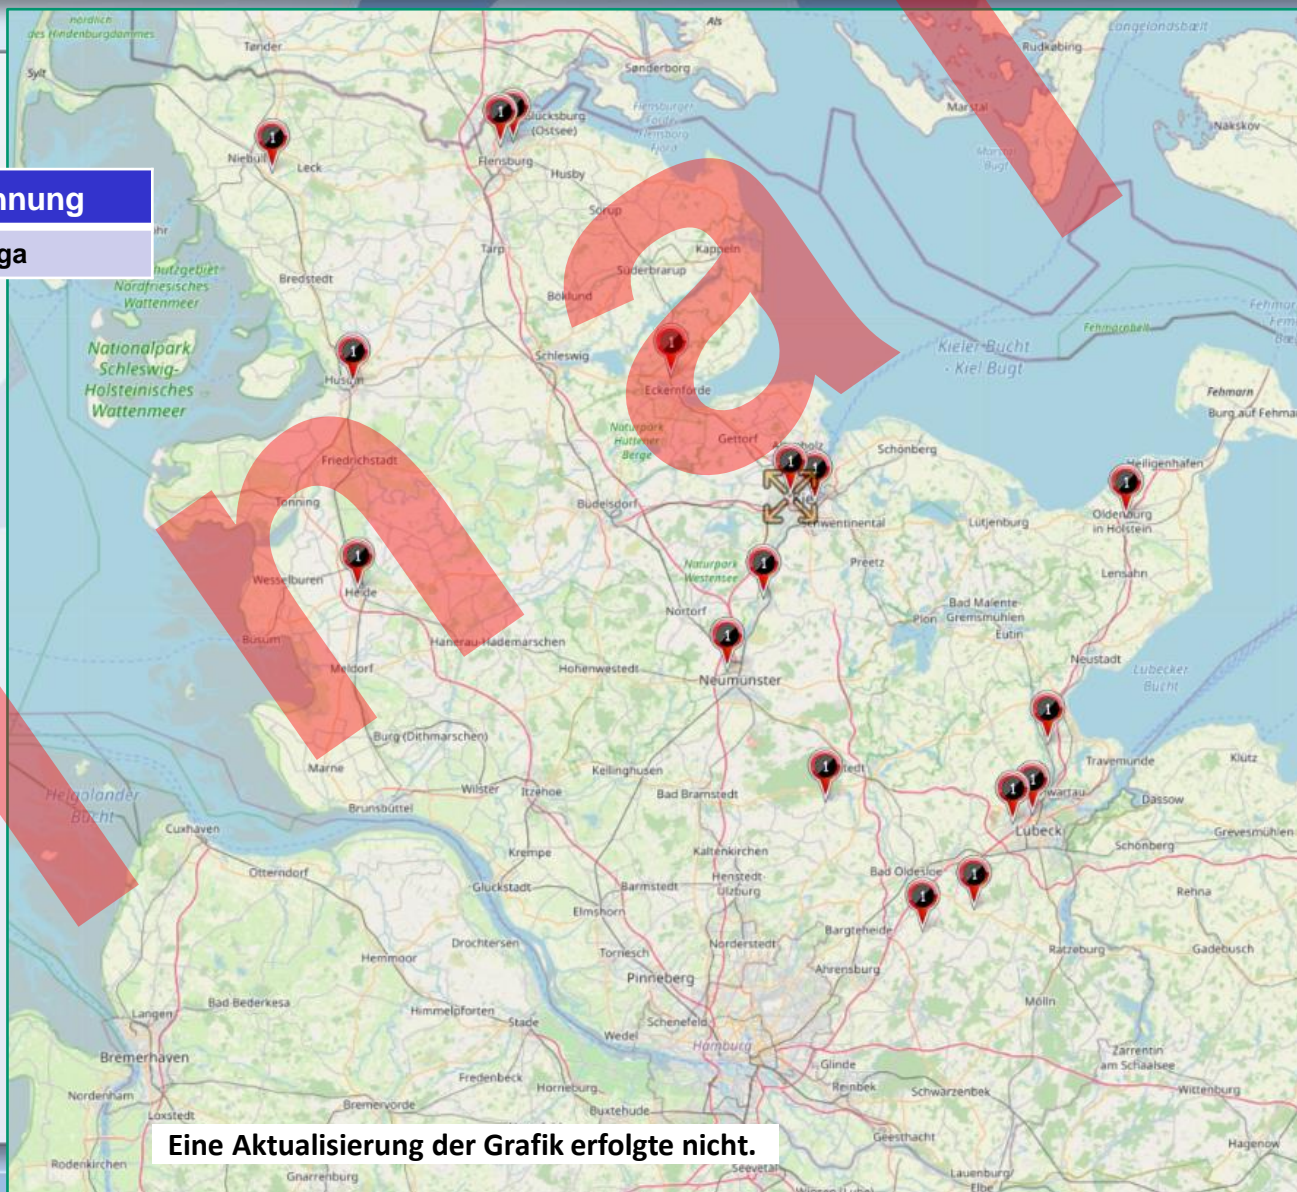

II. Staffeleint. Flens-Oberliga

Nr.	Anz.	Bezeichnung
1	17	Flens-Oberliga

Eine Aktualisierung der Grafik erfolgte nicht.