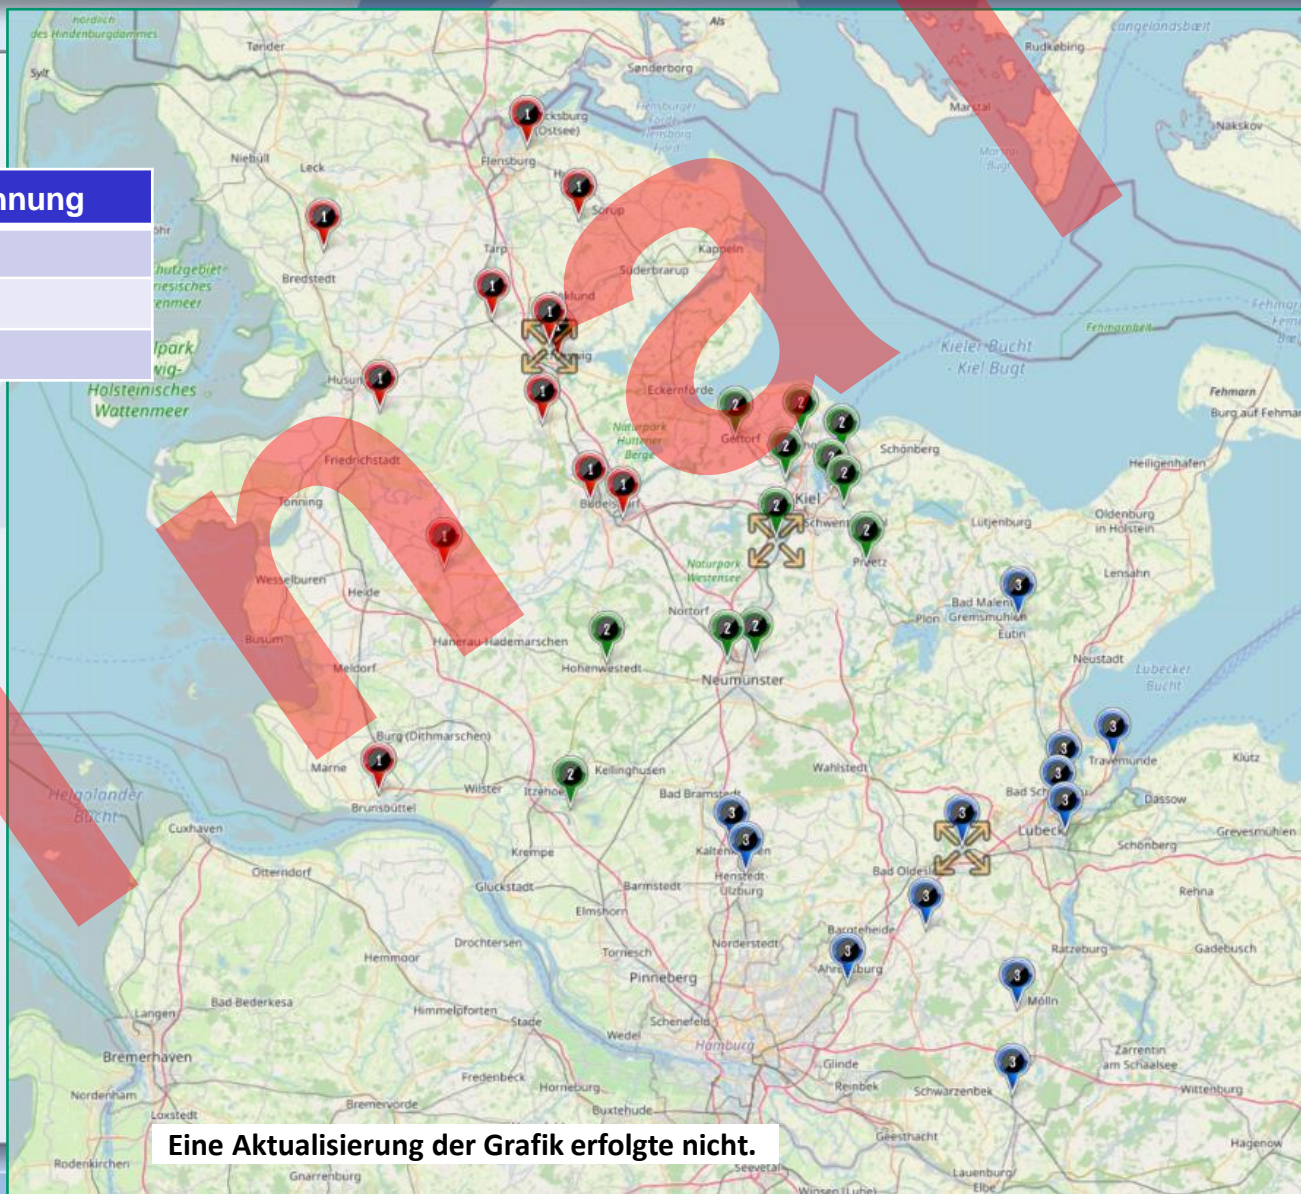

III. Staffeleint. Landesliga

Nr.	Anz.	Bezeichnung
1	12	Schleswig
2	12	Mitte
3	12	Holstein

Eine Aktualisierung der Grafik erfolgte nicht.