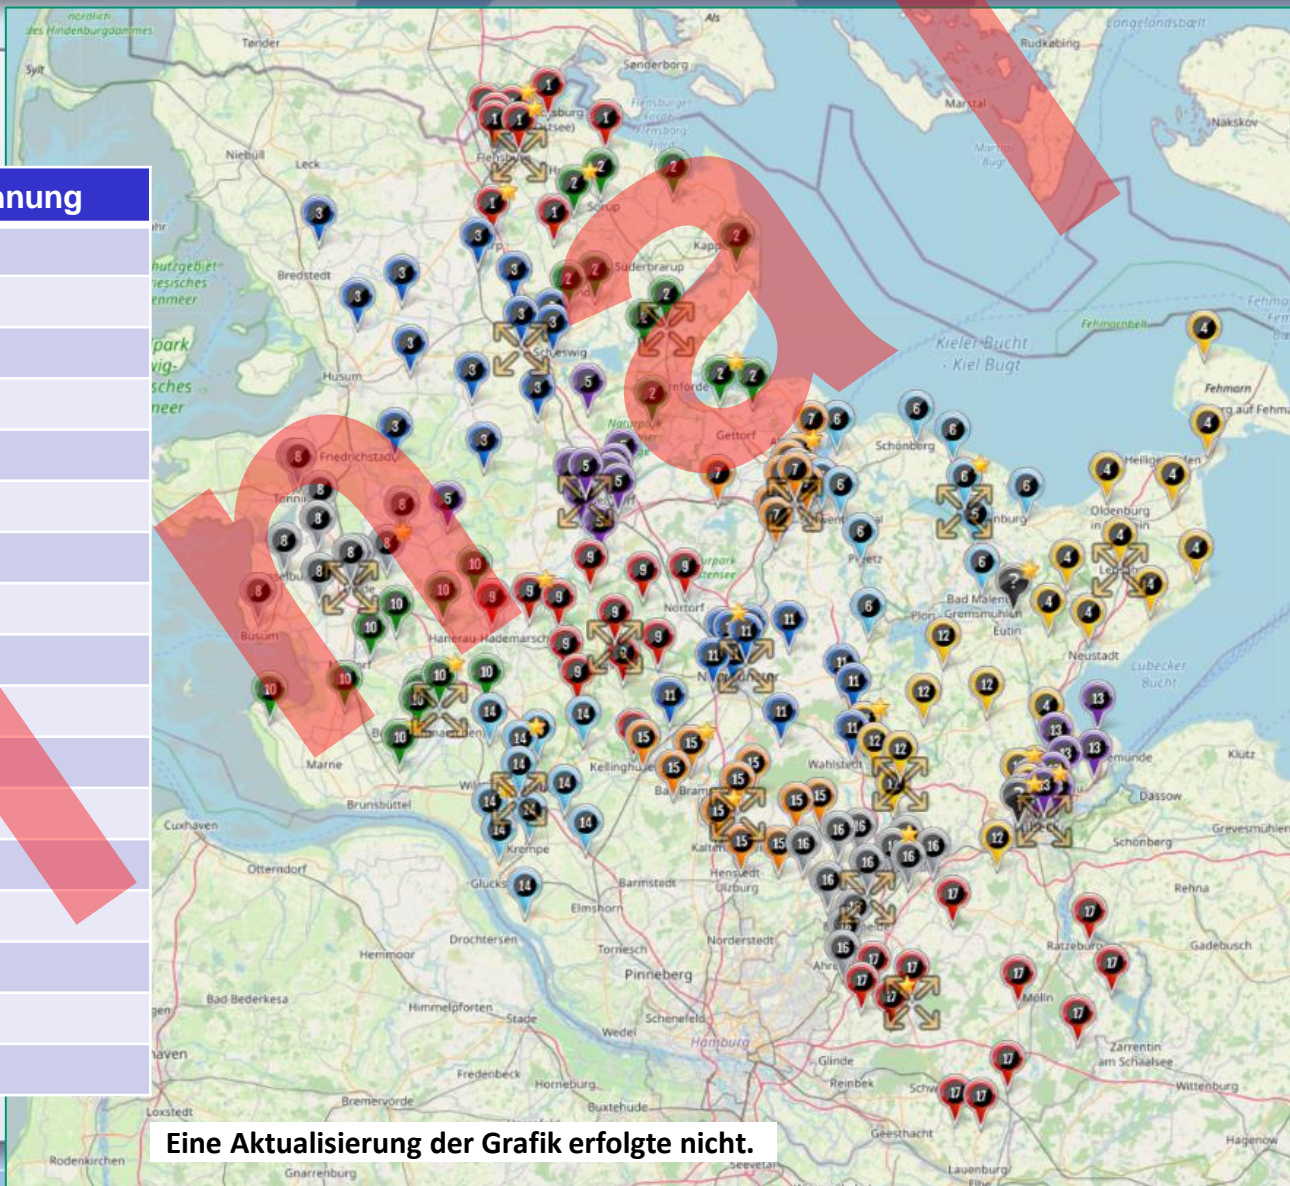

VIII. Staffeleint. Kreisklasse C

Nr.	Anz.	Bezeichnung
1	13	Nord 1
2	13	Nord 2
3	13	Nord-West
4	13	Ost 1
5	12	Mitte-Nord
6	13	Nord-Ost 2
7	14	Nord-Ost 1
8	13	West 1
9	12	Mitte-West
10	13	West 2
11	13	Mitte
12	13	Mitte-Ost
13	13	Süd-Ost
14	13	Süd-West
15	13	Mitte-Süd
16	13	Süd 2
17	13	Süd 1

Eine Aktualisierung der Grafik erfolgte nicht.