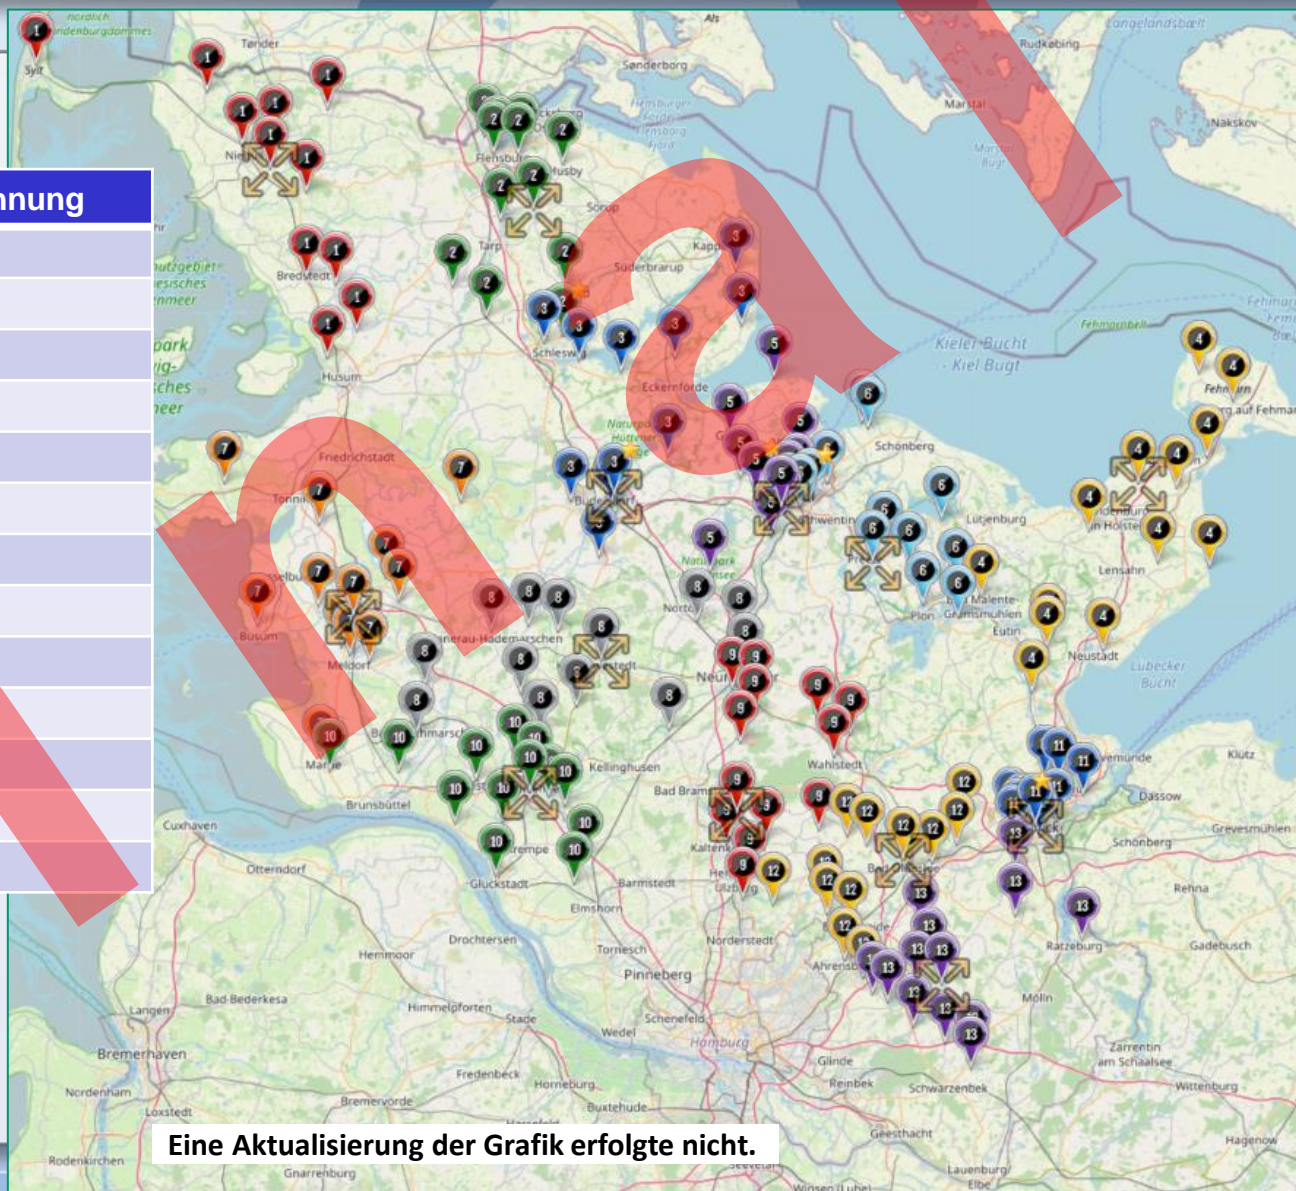

VII. Staffeleint. Kreisklasse B

Nr.	Anz.	Bezeichnung
1	12	Nord-West
2	13	Nord
3	13	Mitte-Nord
4	14	Ost
5	13	Nord-Ost 1
6	13	Nord-Ost 2
7	12	West
8	12	Mitte-West
9	13	Mitte-Süd
10	13	Süd-West
11	13	Süd-Ost
12	13	Süd 2
13	13	Süd 1

Eine Aktualisierung der Grafik erfolgte nicht.