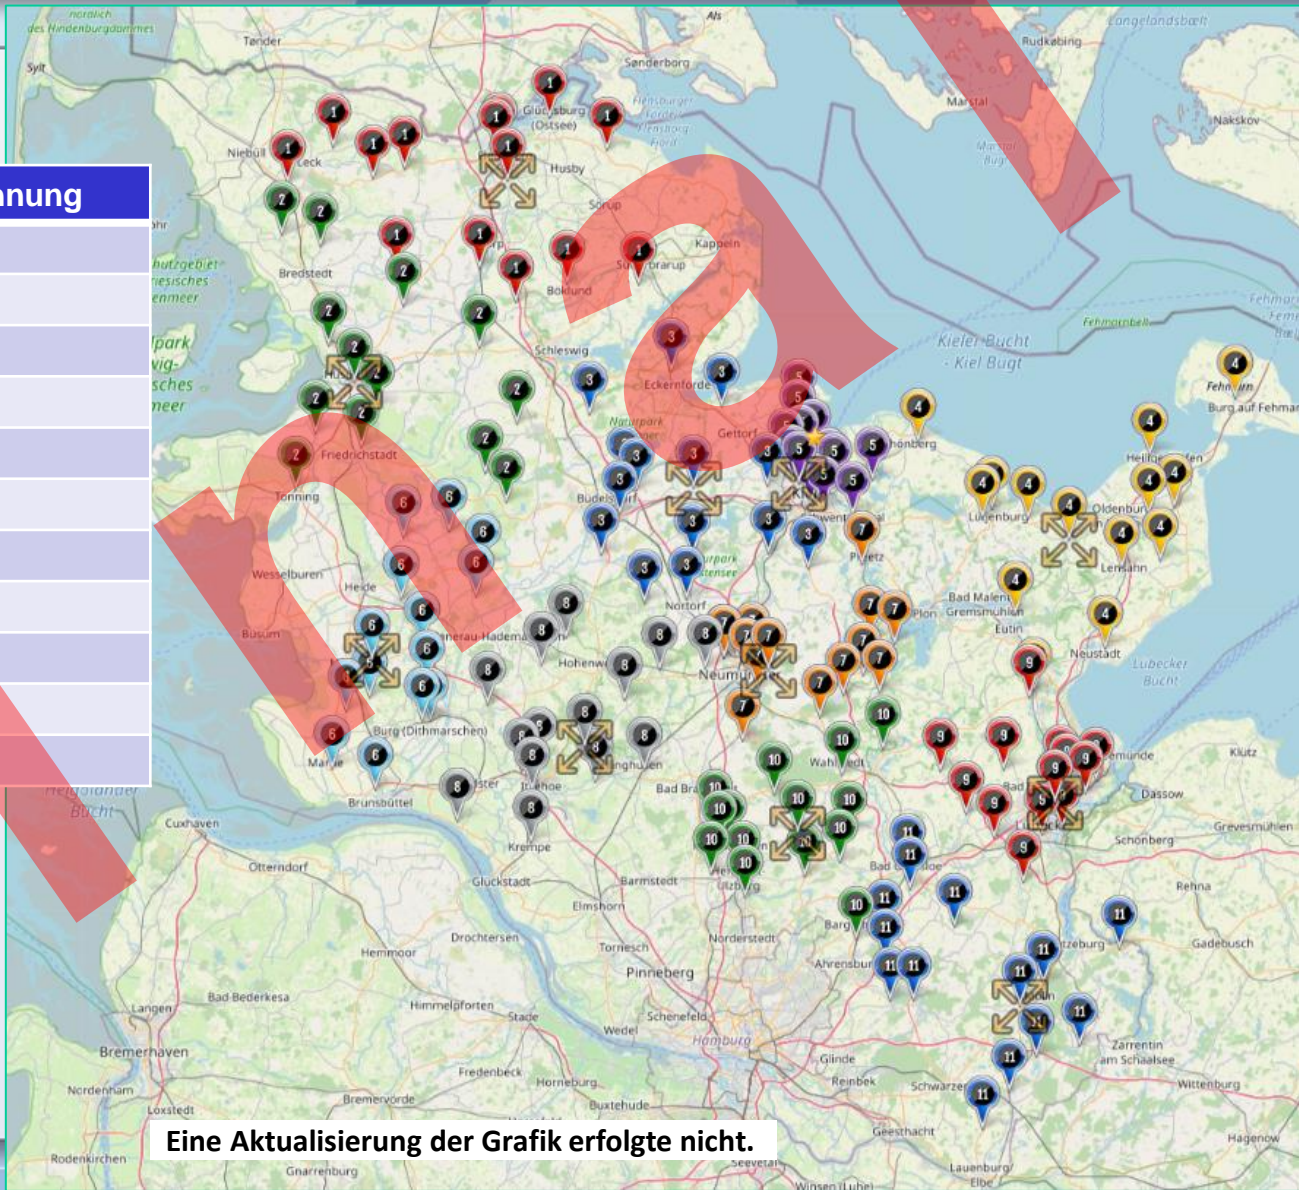

VI. Staffeleint. Kreisklasse A

Nr.	Anz.	Bezeichnung
1	14	Nord-1
2	13	Nord-2
3	14	Mitte-Nord
4	14	Ost
5	14	Nord-Ost
6	14	West
7	14	Mitte
8	14	Süd-West
9	14	Süd-Ost
10	14	Mitte-Süd
11	14	Süd

Eine Aktualisierung der Grafik erfolgte nicht.