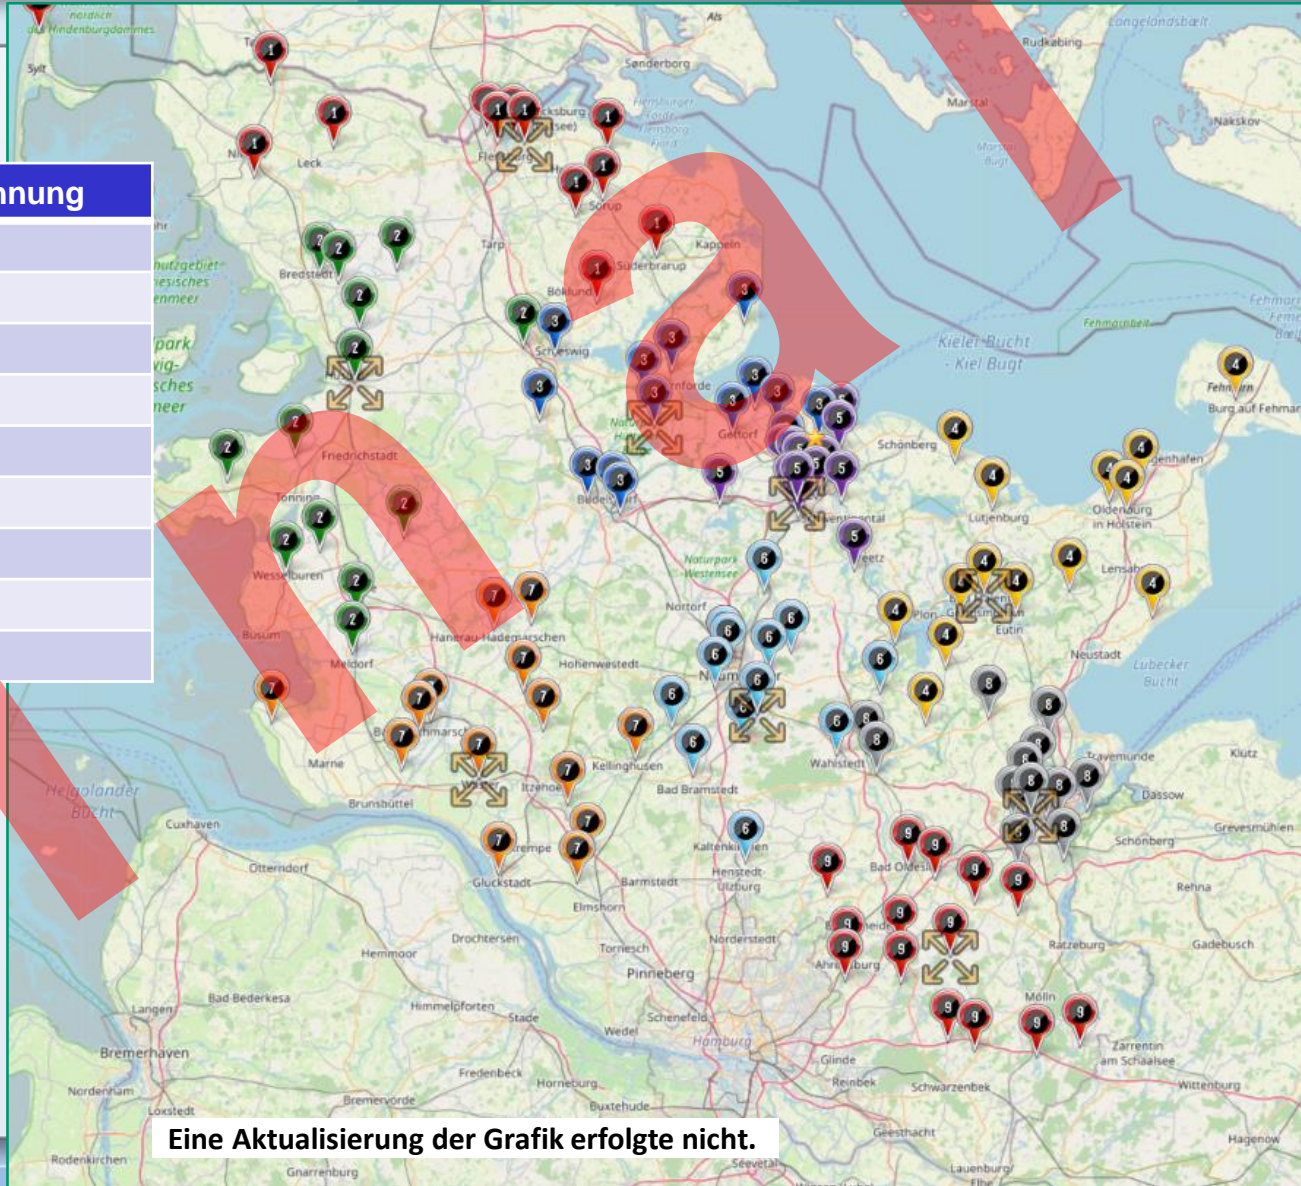

Herren Verbandsliga Süd-Ost

VfL Vorwerk	HL		
SV Azadi Lübeck	HL	Aufst. KL-SO	
TSV Eintracht Groß Grönau	HL		
SC Rapid Lübeck	HL		
SV Hamberge	OD		
VfL Oldesloe	OD	Aufst. KL-MS	
TSV Trittau	OD	Aufst. KL-S	
TuS Hoisdorf	OD		
SSV Pöhlitz	OD		
SG Sarau/Bosau	OH		
SVG Pönitz	OH		
TSV Lensahn	OH		
TSV Neustadt	OH		
Ratzeburger SV	RZ	Aufst. KL-S (Q2)	
Gesamt (Staffel)	14	14	

Staffeleinteilung Spielserie 2022/2023 (Final)

Liga-Bezeichnung

Mann.-Name ; KFV ; Bemerk.

Herren Verbandsliga Süd-West

SV Wasbek	Holst	
TS Einfeld	Holst	Aufst. KL-M
SG Elmenhorst / Tremsbüttel	OD	
WSV Tangstedt	OD	
TSV Bargtheide	OD	
TuS Hartenholm	SE	Abst. LL-HO
SSC Phoenix Kisdorf	SE	Abst. LL-HO (21/22 zg.)
SV Todesfelde II	SE	
Fetihsport Kaltenkirchen	SE	SG-Auflösung (FSG Kaltenkirchen)
SC Rönna 74	SE	
SG Oering-Seth	SE	Aufst. KL-MS (Q2) ; Ersatz für SG LAL
Leezener SC	SE	
VfR Horst	Wes	
TuS Krempe	Wes	
Gesamt (Staffel)		14 14

V. Staffeleint. Kreisliga

V. Staffeleint. Kreisliga

Nr.	Anz.	Bezeichnung
1	14	Nord
2	14	Nord-West
3	14	Nord-Ost
4	13	Ost
5	14	Mitte-Ost
6	14	Mitte
7	14	Süd-West
8	14	Süd-Ost
9	14	Süd

Eine Aktualisierung der Grafik erfolgte nicht.