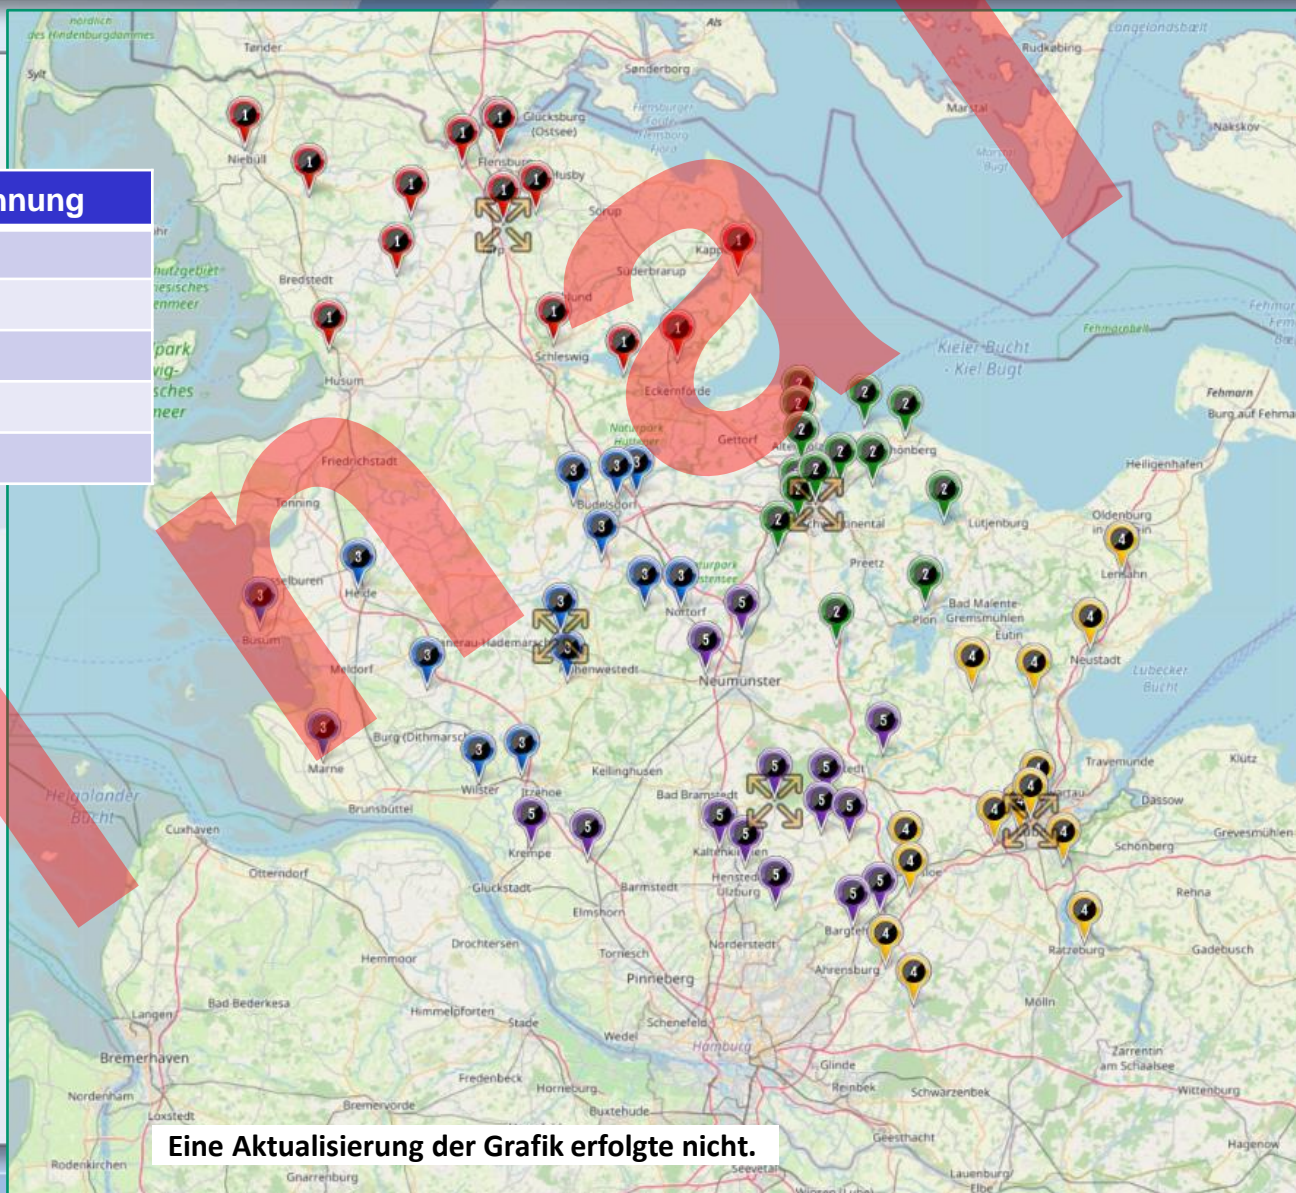

Herren Landesliga Mitte

VfR Neumünster	Holst		
SVT Neumünster	Holst		
Preetzer TSV	Holst	Aufst. VBL-O	
SpVg Eidertal Molfsee	KI		
SVE Comet Kiel	KI		
TSV Klausdorf	KI		
Heikendorfer SV	KI		
TSV Altenholz	KI	Abst. OBL	
TSV Kronshagen	KI	Abst. OBL	
MTSV Hohenwestedt	RD		
Gettorfer SC	RD		
TSV Lägerdorf	Wes		
Gesamt (Staffel)		12	12

IV. Staffeleint. Verbandsliga

Eine Aktualisierung der Grafik erfolgte nicht.

IV. Staffeleint. Verbandsliga

Nr.	Anz.	Bezeichnung
1	14	Nord
2	14	Ost
3	14	West
4	14	Süd-Ost
5	14	Süd-West

Eine Aktualisierung der Grafik erfolgte nicht.

Staffeleinteilung Spielserie 2022/2023 (Final)

Liga-Bezeichnung

Mann.-Name ; KfV ; Bemerk.

Herren Verbandsliga Nord

SV Blau-Weiß Löwenstedt	NF		
SG Langenhorn/Enge-Sande	NF		
TSV Hattstedt	NF	Aufst. KL-NW (Q2) ; Ersatz für Holstein-West	
TSV Rot-Weiß Niebüll	NF		
SG Eckernförde/Fleckeby	RD		
Barkelsbyer SV	RD	Aufst. KL-N	
DGF Flensburg	SL/F		
Schleswig 06	SL/F		
FC Wiesharde	SL/F		
SG Nordau	SL/F		
FC Tarp-Oeversee	SL/F		
TSB Flensburg II	SL/F	Aufst. KL-NW	
TSV Großsolt-Freienwill	SL/F		
FSG Ostseeküste	SL/F	Aufst. KL-NO	
Gesamt (Staffel)	14	14	