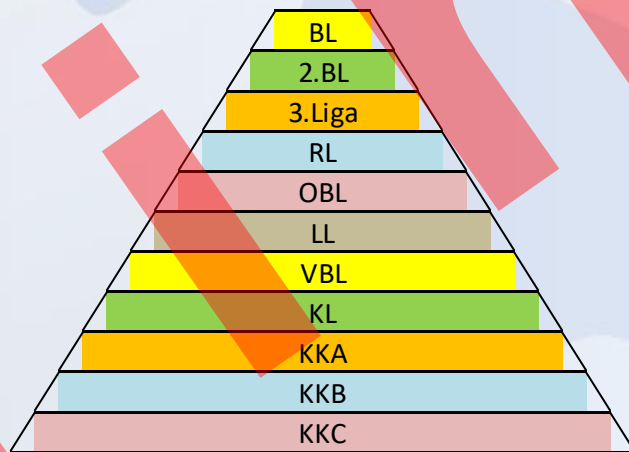

SCHLESWIG-HOLSTEINISCHER FUSSBALLVERBAND

Spielbetrieb im SHFV Spielserie 2022 / 2023 finale Staffeleinteilung der Herren

05.07.2022

Inhaltsübersicht

- » I. Auswertung Mannschaftsmeldungen
- » II. Staffeleinteilung „Flens-Oberliga“
- » III. Staffeleinteilung „Landesliga“
- » IV. Staffeleinteilung „Verbandsliga“
- » V. Staffeleinteilung „Kreisliga“
- » VI. Staffeleinteilung „Kreisklasse A“
- » VII. Staffeleinteilung Kreisklasse B“
- » VIII. Staffeleinteilung „Kreisklasse C“

I. Auswertung der Mannschaftsmeldungen

- » Nach Abschluss des Meldetermins stellt sich die Einteilung der Spielklassenebenen wie folgt dar:
 - » Nachfolgend die sich daraus ergebenden Einteilungen bezüglich der Anzahl der Staffeln pro Spielklassenebene