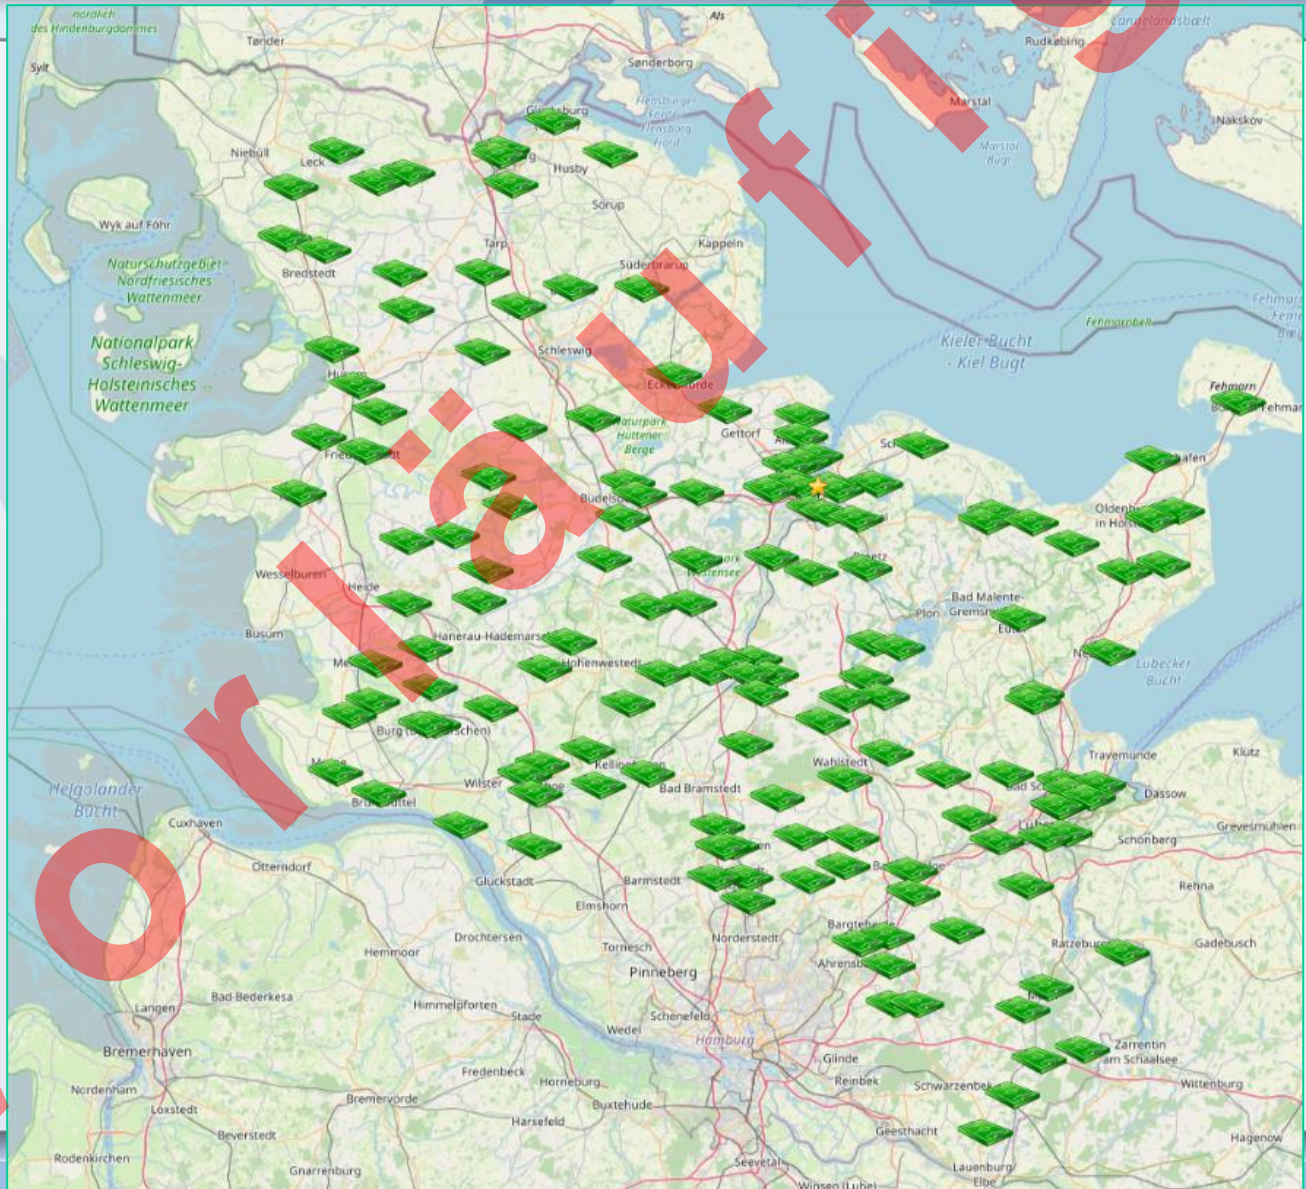

VI. vorl. Staffeleint. Kreisklasse A

VI. vorl. Staffeleint. Kreisklasse A

Nr.	Anz.	Bezeichnung
1	14	Nord-1
2	13	Nord-2
3	14	Mitte-Nord
4	14	Ost
5	14	Nord-Ost
6	14	West
7	14	Mitte
8	14	Süd-West
9	14	Süd-Ost
10	14	Mitte-Süd
11	14	Süd