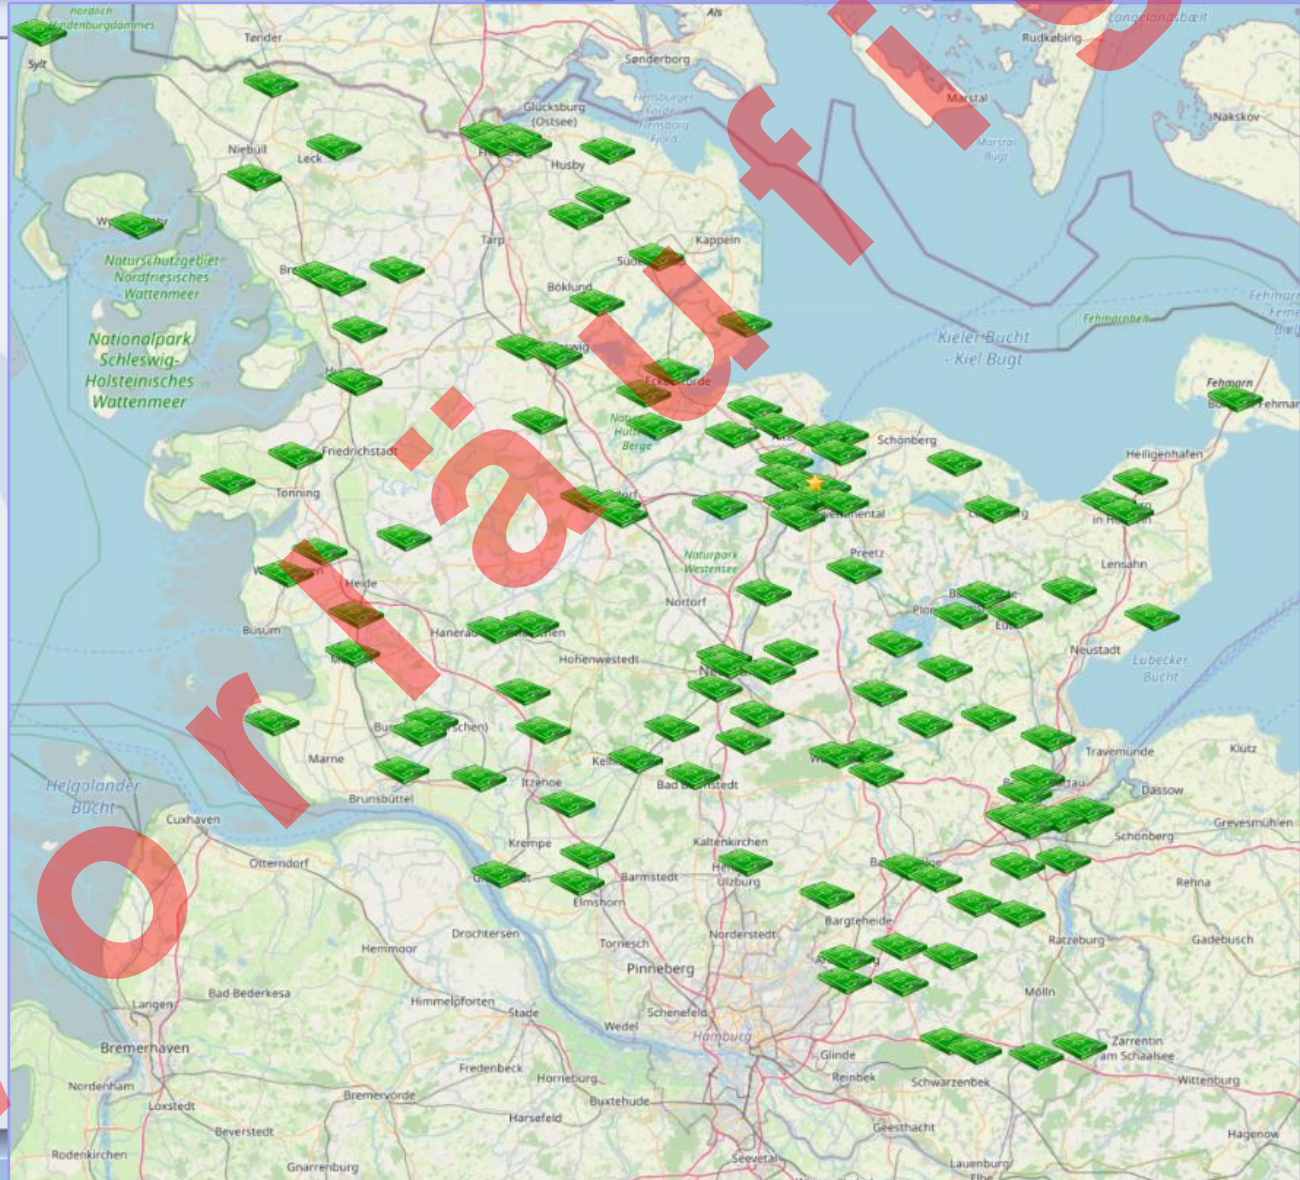

V. vorl. Staffeleint. Kreisliga