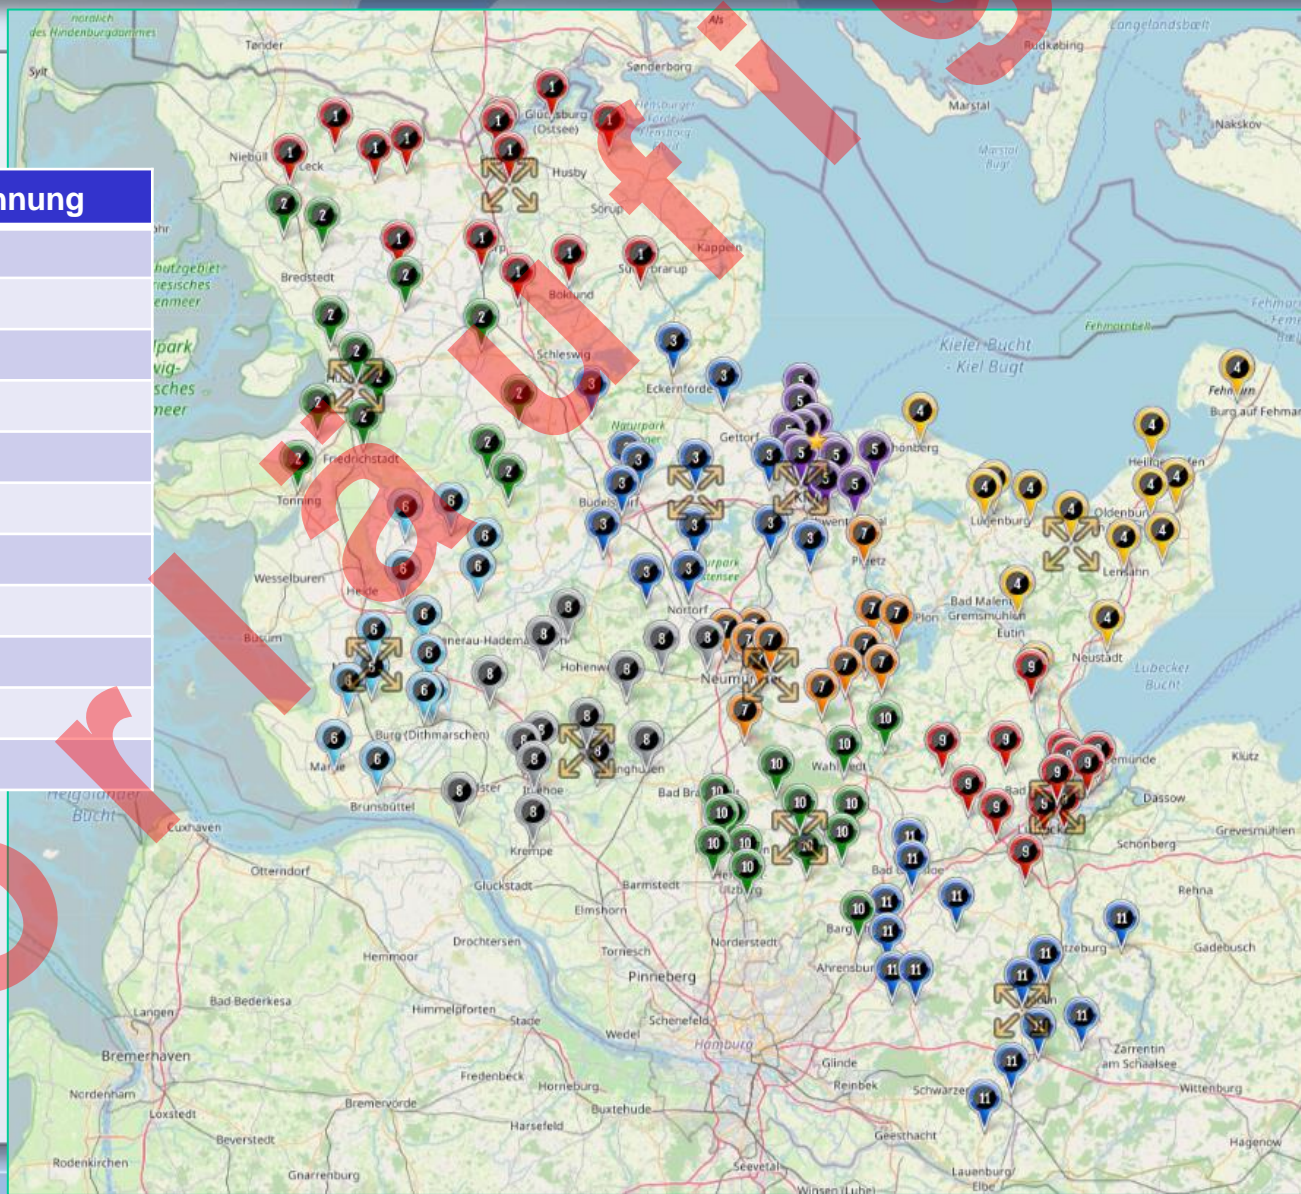

VI. vorl. Staffeleint. Kreisklasse A

Nr.	Anz.	Bezeichnung
1	14	Nord-1
2	13	Nord-2
3	14	Mitte-Nord
4	14	Ost
5	14	Nord-Ost
6	14	West
7	14	Mitte
8	14	Süd-West
9	14	Süd-Ost
10	14	Mitte-Süd
11	14	Süd