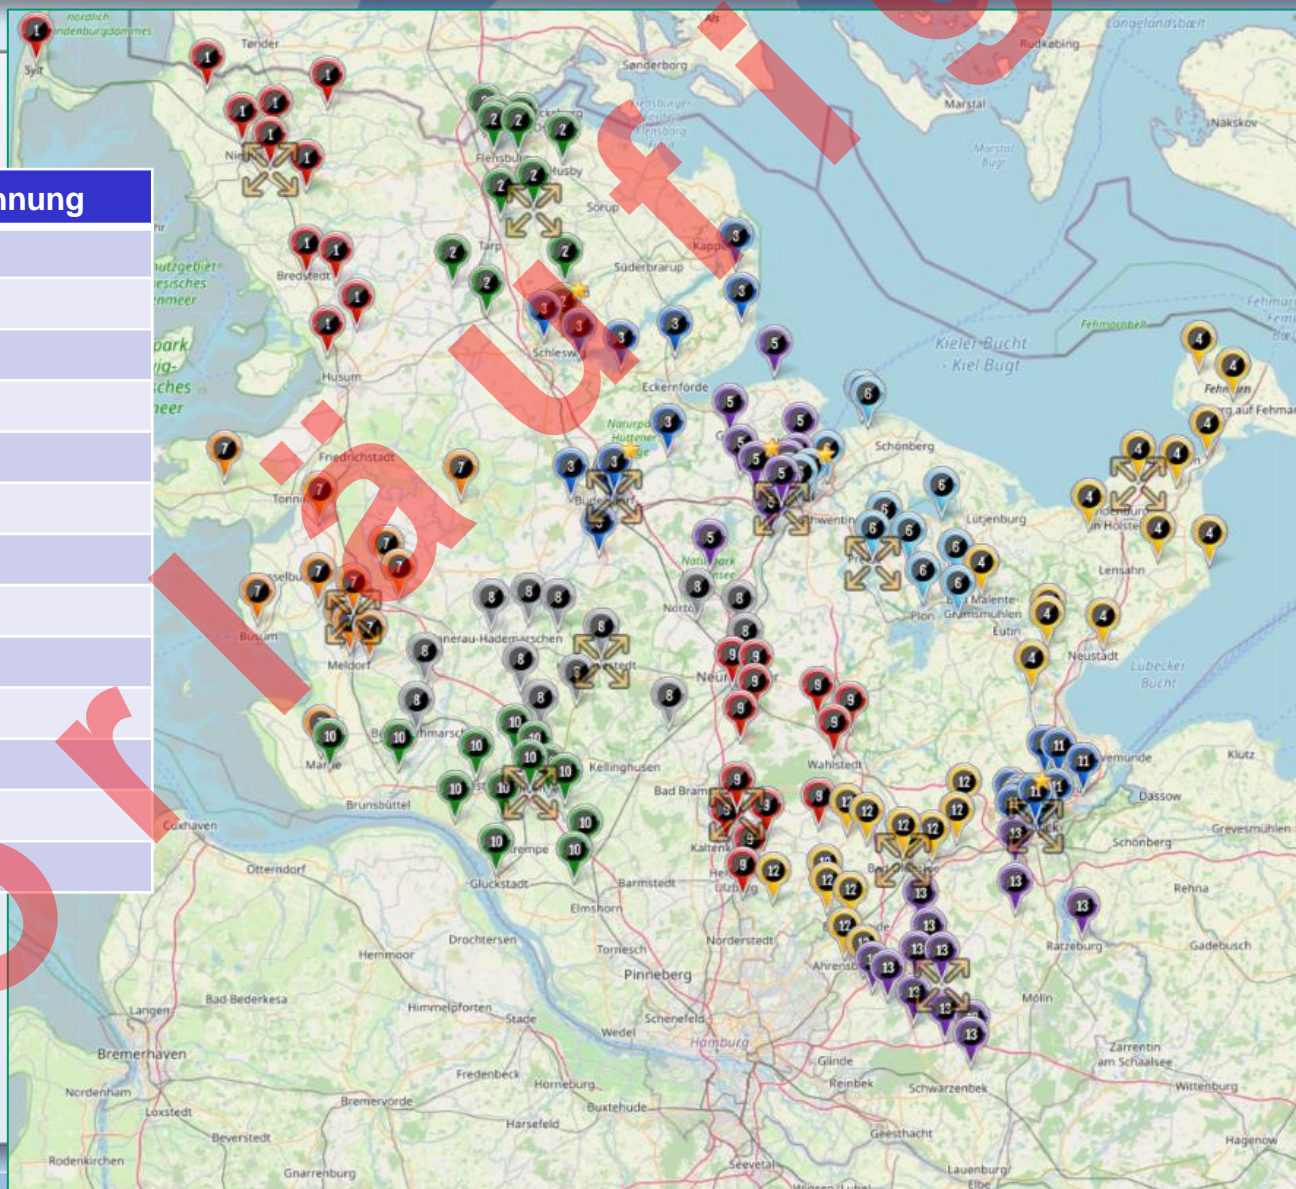

VII. vorl. Staffeleint. Kreisklasse B

Nr.	Anz.	Bezeichnung
1	12	Nord-West
2	13	Nord
3	13	Mitte-Nord
4	13	Ost
5	13	Nord-Ost 1
6	13	Nord-Ost 2
7	12	West
8	13	Mitte-West
9	13	Mitte-Süd
10	13	Süd-West
11	13	Süd-Ost
12	13	Süd 2
13	13	Süd 1