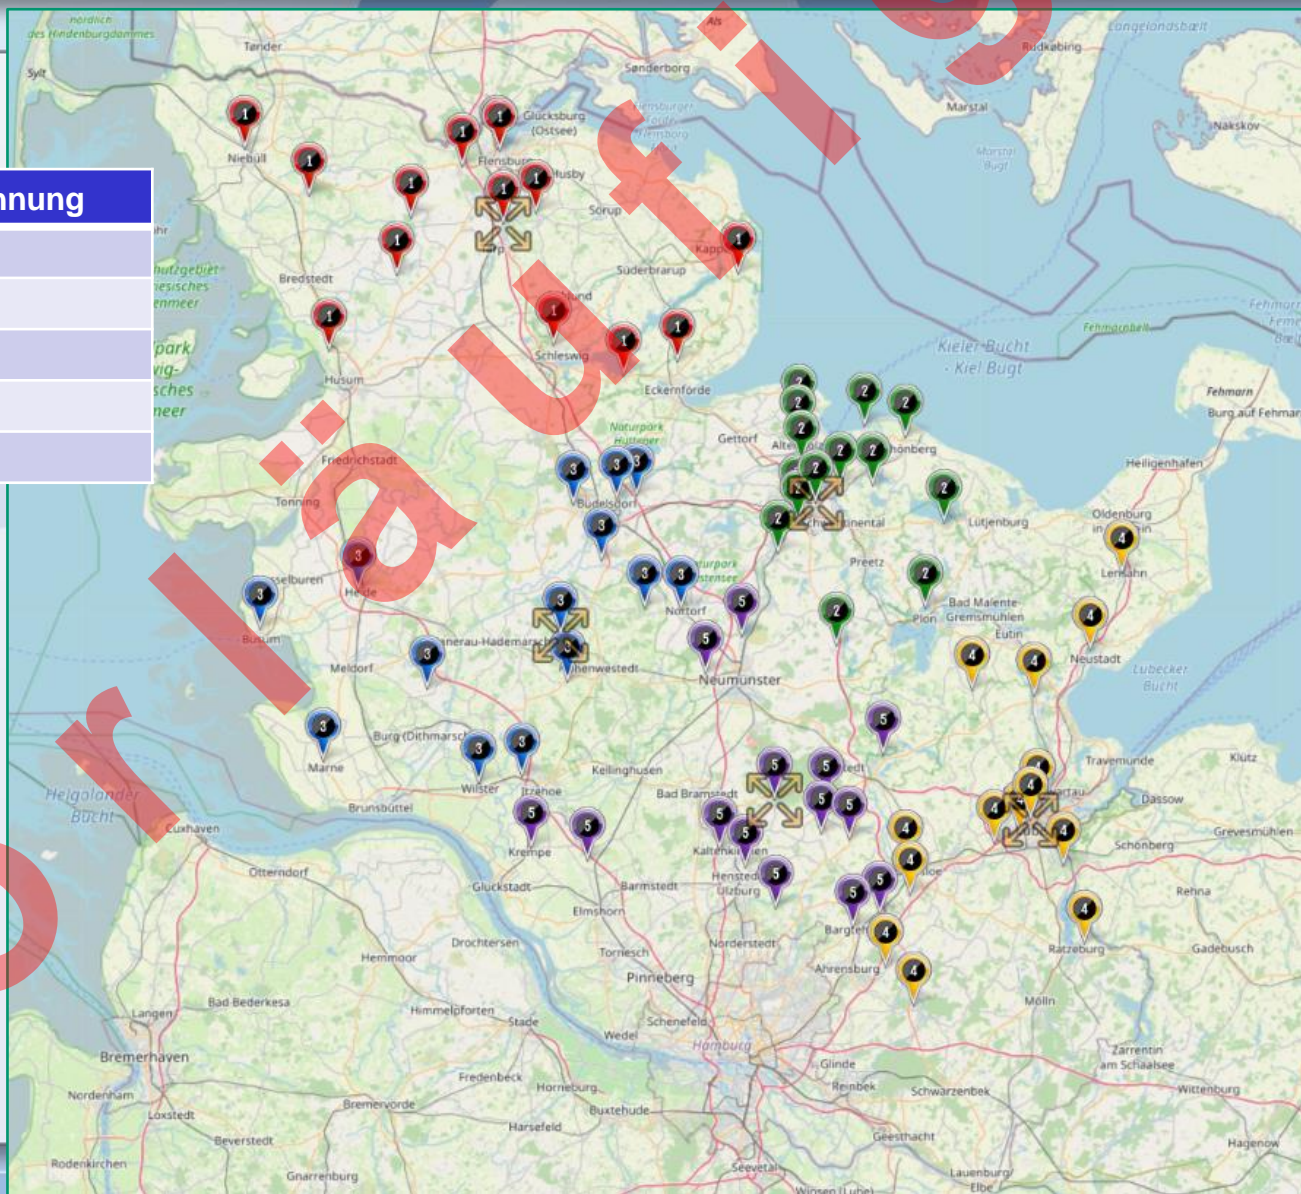

Herren Landesliga Mitte

VfR Neumünster	Holst	
SVT Neumünster	Holst	
Preetzer TSV	Holst	Aufst. VBL-O
TSV Altenholz	KI	Abst. OBL
TSV Kronshagen	KI	Abst. OBL
SVE Comet Kiel	KI	
Heikendorfer SV	KI	
SpVg Eidertal Molfsee	KI	
TSV Klausdorf	KI	
MTSV Hohenwestedt	RD	
Gettorfer SC	RD	
TSV Lägerdorf	Wes	
Gesamt (Staffel)		12 12

IV. vorl. Staffeleint. Verbandsliga

IV. vorl. Staffeleint. Verbandsliga

SCHLESWIG-HOLSTEINISCHER FUSSBALLVERBAND

Nr.	Anz.	Bezeichnung
1	14	Nord
2	14	Ost
3	14	West
4	14	Süd-Ost
5	14	Süd-West

Staffeleinteilung Spielserie 2022/2023 (Entwurf)

Liga-Bezeichnung

Mann.-Name ; KfV ; Bemerk.

Herren Verbandsliga Nord

TSV Rot-Weiß Niebüll	NF		
TSV Hattstedt	NF	Aufst. KL-NW (Q2) ; Ersatz für Holstein-West	
SV Blau-Weiß Löwenstedt	NF		
SG Langenhorn/Enge-Sande	NF		
Barkelsbyer SV	RD	Aufst. KL-N	
SG Eckernförde/Fleckeby	RD		
FSG Ostseeküste	SL/F	Aufst. KL-NO	
FC Wiesharde	SL/F		
Schleswig 06	SL/F		
SG Nordau	SL/F		
FC Tarp-Oeversee	SL/F		
TSV Großsolt-Freienwill	SL/F		
TSB Flensburg II	SL/F	Aufst. KL-NW	
DGF Flensburg	SL/F		
Gesamt (Staffel)		14	14