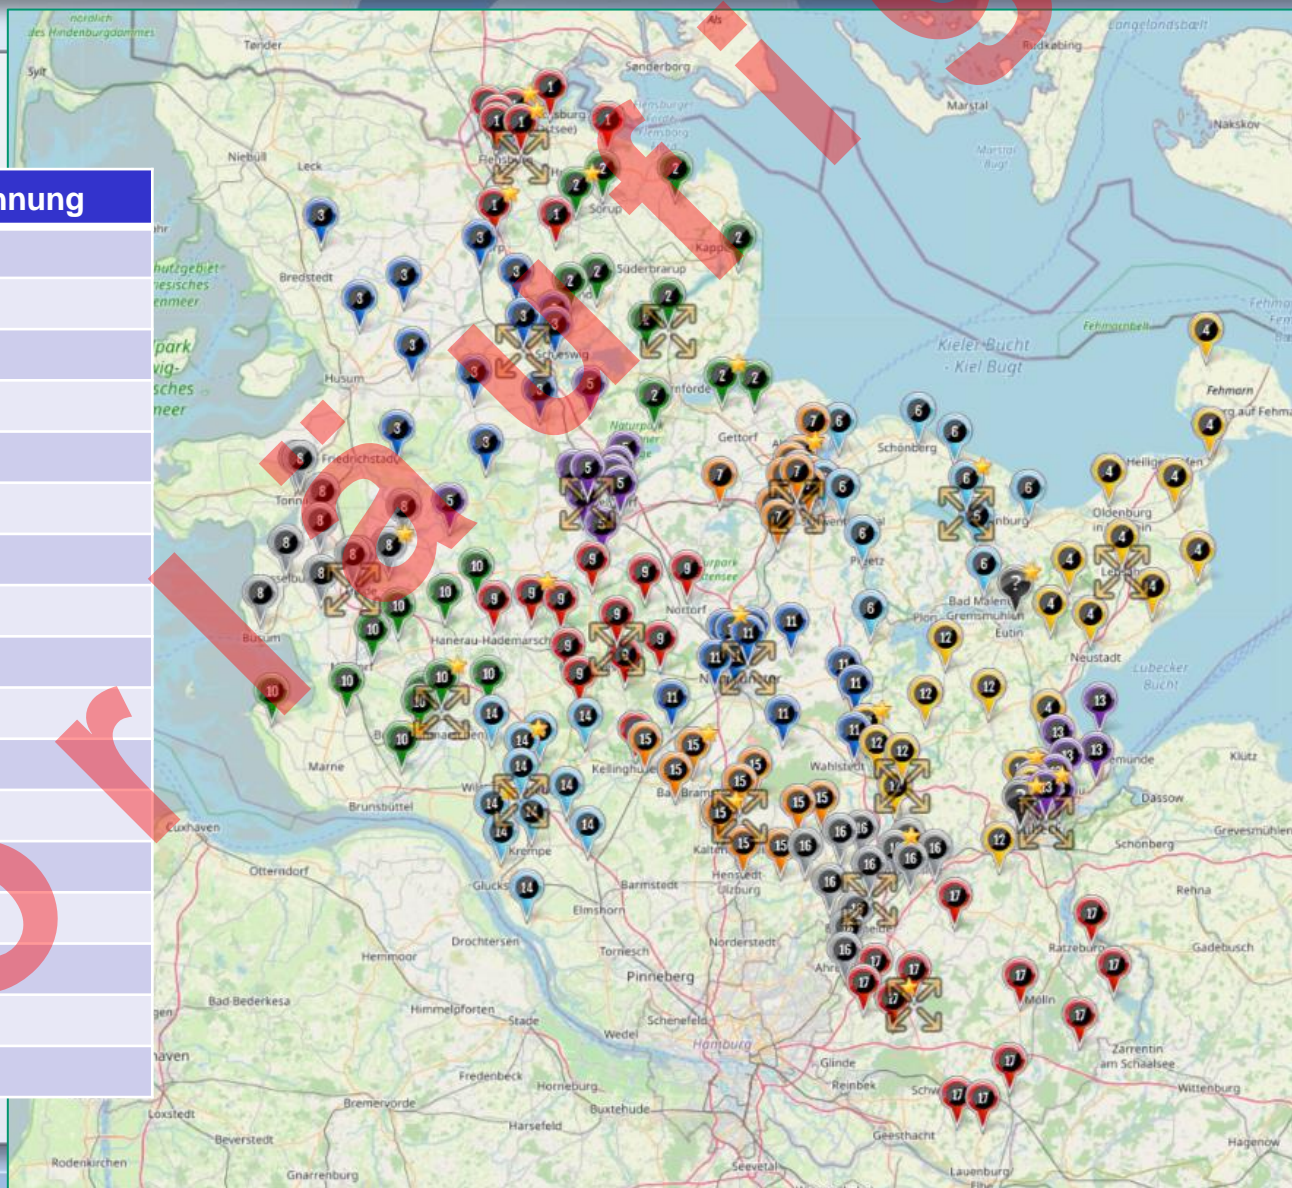

VIII. vorl. Staffeleint. Kreisklasse C

Nr.	Anz.	Bezeichnung
1	13	Nord 1
2	13	Nord 2
3	13	Nord-West
4	13	Ost 1
5	13	Mitte-Nord
6	13	Nord-Ost 2
7	13	Nord-Ost 1
8	13	West 1
9	13	Mitte-West
10	13	West 2
11	13	Mitte
12	13	Mitte-Ost
13	13	Süd-Ost
14	13	Süd-West
15	13	Mitte-Süd
16	13	Süd 2
17	13	Süd 1