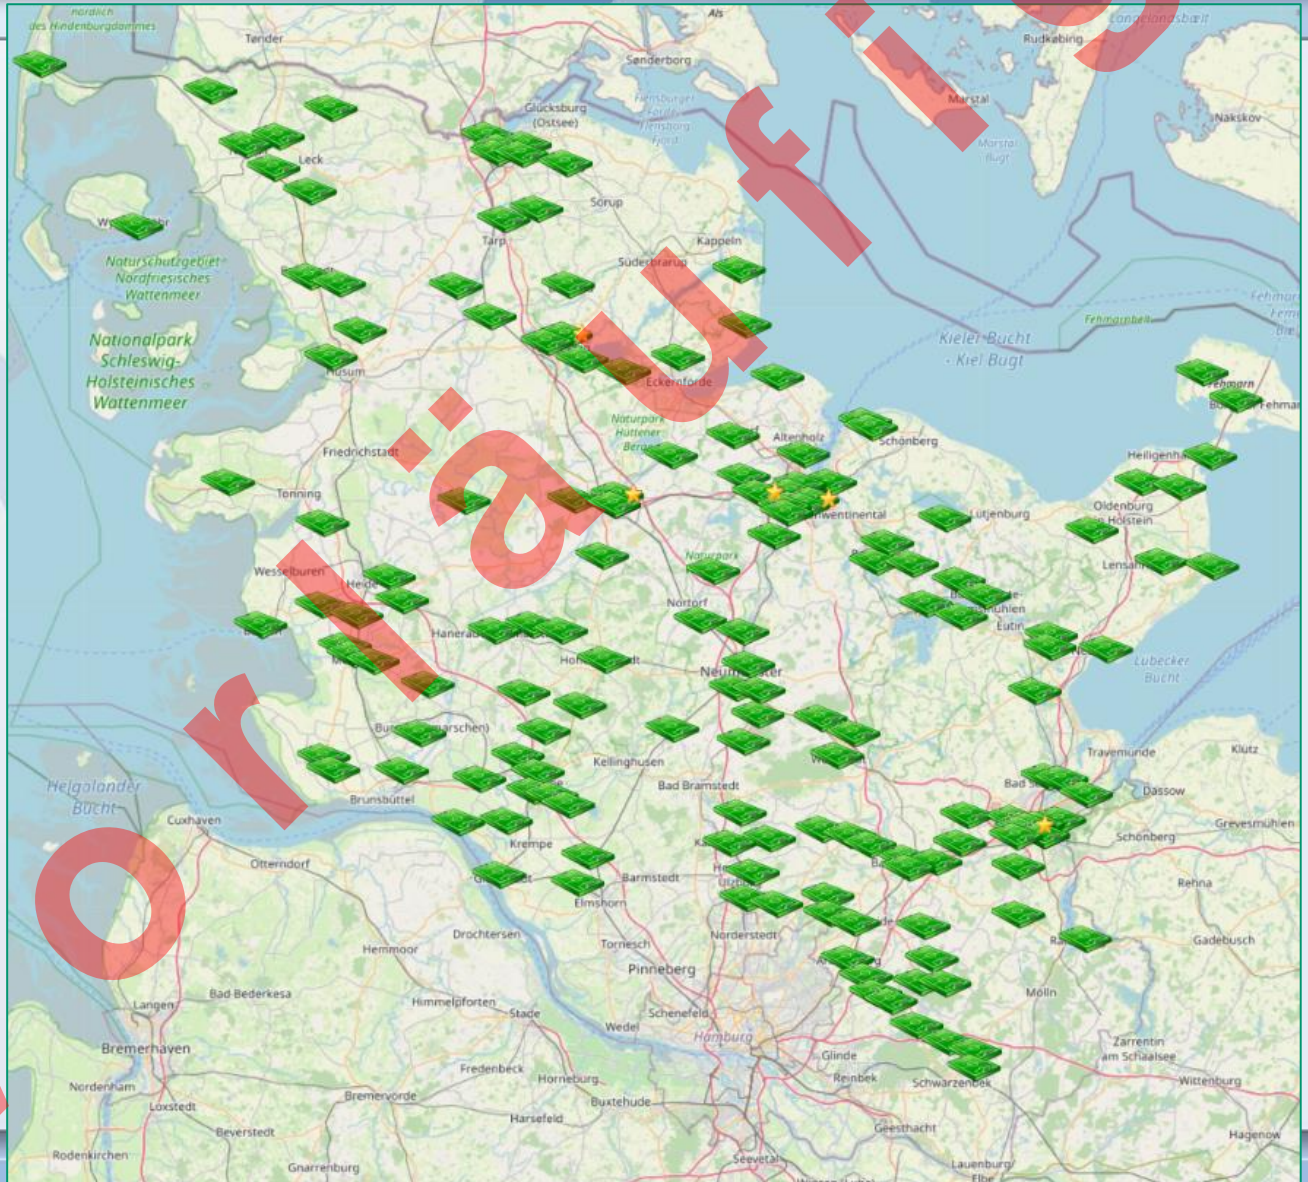

VII. vorl. Staffeleint. Kreisklasse B

VII. vorl. Staffeleint. Kreisklasse B

Nr.	Anz.	Bezeichnung
1	12	Nord-West
2	13	Nord
3	13	Mitte-Nord
4	13	Ost
5	13	Nord-Ost 1
6	13	Nord-Ost 2
7	12	West
8	13	Mitte-West
9	13	Mitte-Süd
10	13	Süd-West
11	13	Süd-Ost
12	13	Süd 2
13	13	Süd 1