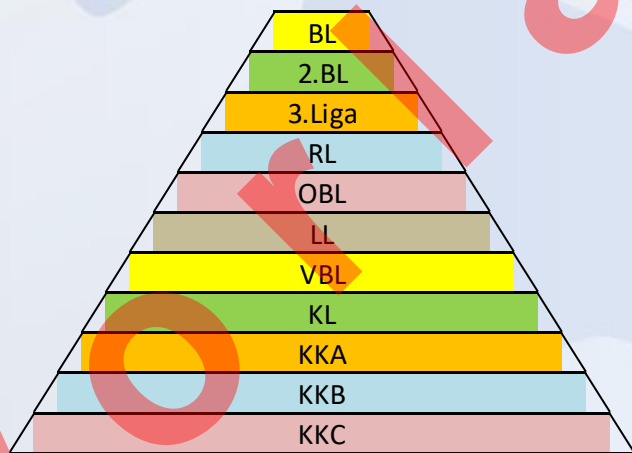

Spielbetrieb im SHFV Spielserie 2022 / 2023 vorläufige Staffeleinteilung der Herren

26.06.2022

Inhaltsübersicht

- » I. **Auswertung Mannschaftsmeldungen**
- » II. **vorl. Staffeleinteilung „Flens-Oberliga“**
- » III. **vorl. Staffeleinteilung „Landesliga“**
- » IV. **vorl. Staffeleinteilung „Verbandsliga“**
- » V. **vorl. Staffeleinteilung „Kreisliga“**
- » VI. **vorl. Staffeleinteilung „Kreisklasse A“**
- » VII. **vorl. Staffeleinteilung Kreisklasse B“**
- » VIII. **vorl. Staffeleinteilung „Kreisklasse C“**

I. Auswertung der Mannschaftsmeldungen

- » Nach Abschluss des Meldetermins stellt sich die Einteilung der Spielklassenebenen wie folgt dar:
 - » Nachfolgend die sich daraus ergebenden Einteilungen bezüglich der Anzahl der Staffeln pro Spielklassenebene