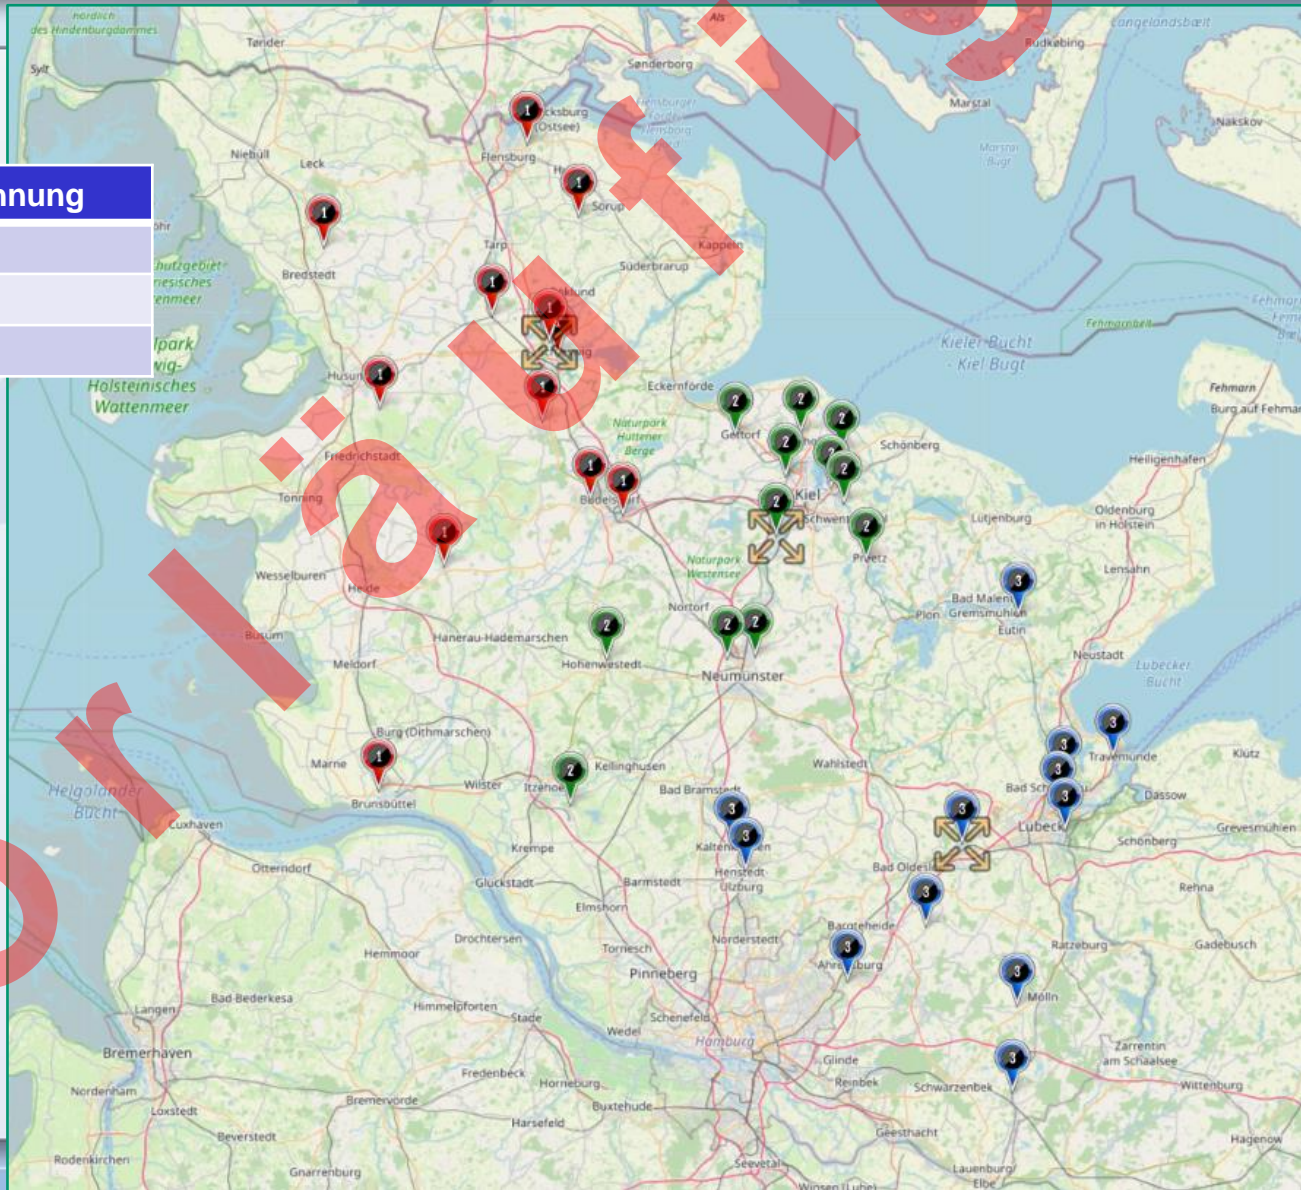

II. vorl. Staffeleint. Flens-Oberliga

Staffeleinteilung Spielserie 2022/2023 (Entwurf)

Liga-Bezeichnung

Mann.-Name ; KFV ; Bemerk.

Herren Flens-Oberliga

VfB Lübeck II	HL		
FC Dornbreite Lübeck	HL		
PSV Neumünster	Holst		
Inter Türkspor Kiel	KI		
FC Kilia Kiel	KI	Aufst. LL-M	
TSV Bordesholm	KI		
SV Frisia 03 Risum-Lindholm	NF		
Husumer SV	NF	Aust. LL-SL	
SV Eichede	OD		
TSV Pansdorf	OH		
Oldenburger SV	OH		
Eckernförder SV	RD		
SV Grünweiß-Siebenbäumen	RZ	Aufst. LL-HO	
SV Todesfelde	SE		
TSB Flensburg	SL/F		
SC Weiche Flensburg 08 II	SL/F		
Heider SV	Wes	Abst. RL	
Gesamt (Staffel)		17	17

III. vorl. Staffeleint. Landesliga

Nr.	Anz.	Bezeichnung
1	12	Schleswig
2	12	Mitte
3	12	Holstein

Staffeleinteilung Spielserie 2022/2023 (Entwurf)

Liga-Bezeichnung

Mann.-Name ; KfV ; Bemerk.

Herren Landesliga Schleswig