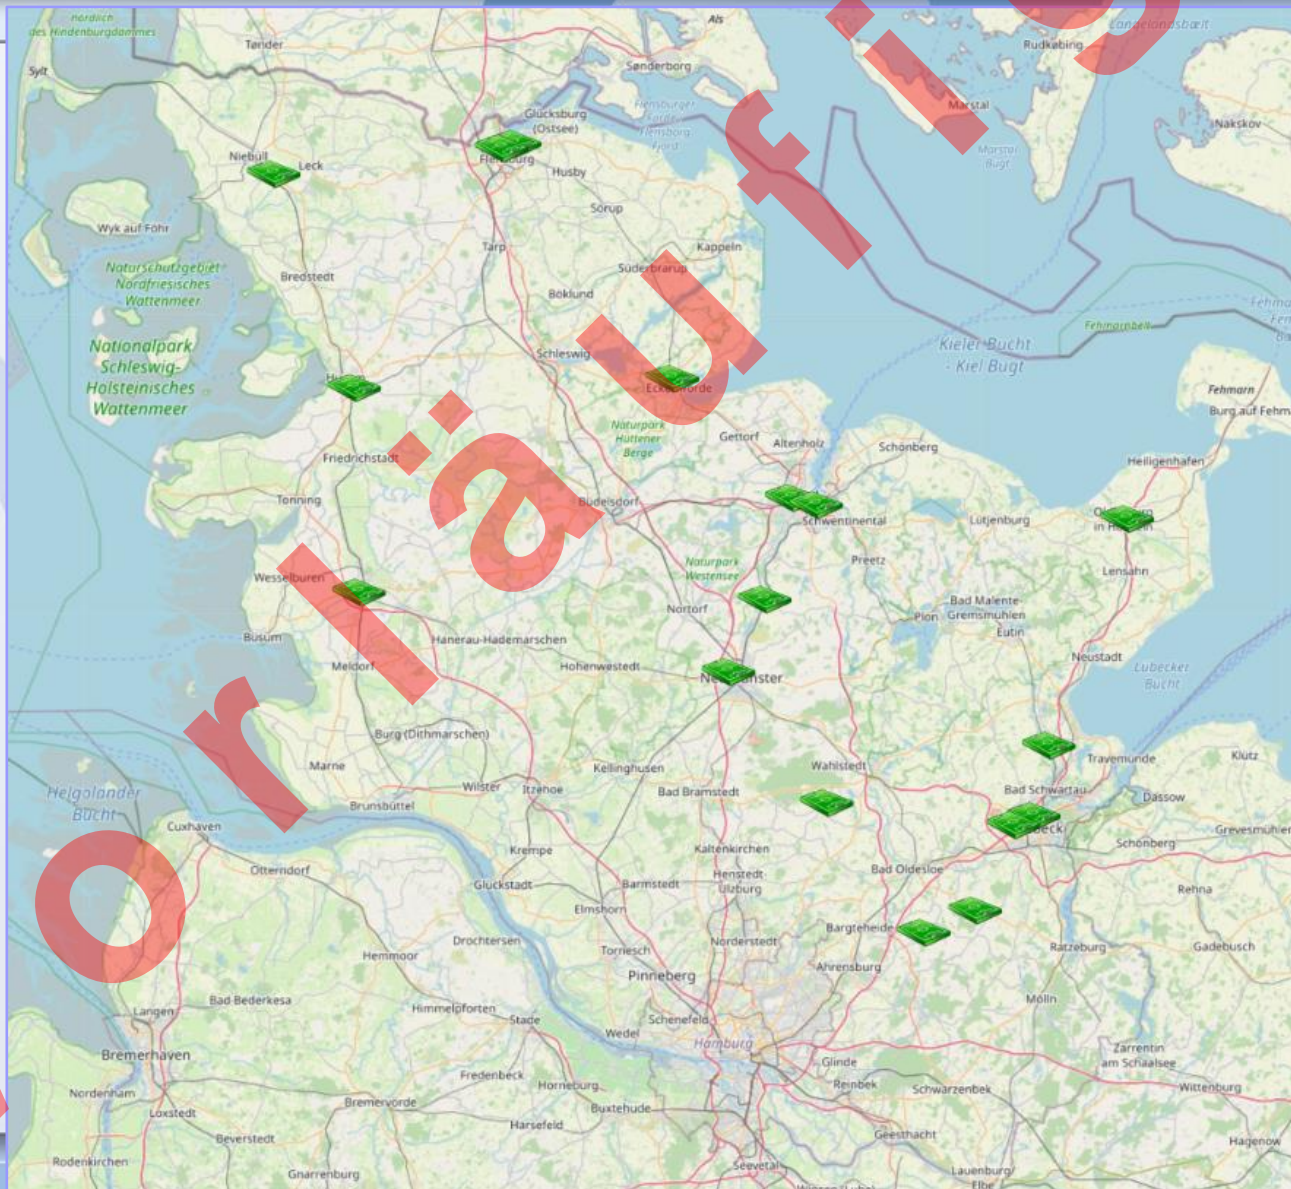

II. vorl. Staffeleint. Flens-Oberliga

Staffeleinteilung Spielserie 2022/2023 (Entwurf)

Liga-Bezeichnung

Mann.-Name ; KFV ; Bemerk.

Herren Flens-Oberliga

VfB Lübeck II	HL		
FC Dornbreite Lübeck	HL		
PSV Neumünster	Holst		
Inter Türkspor Kiel	KI		
FC Kilia Kiel	KI	Aufst. LL-M	
TSV Bordesholm	KI		
SV Frisia 03 Risum-Lindholm	NF		
Husumer SV	NF	Aust. LL-SL	
SV Eichede	OD		
TSV Pansdorf	OH		
Oldenburger SV	OH		
Eckernförder SV	RD		
SV Grünweiß-Siebenbäumen	RZ	Aufst. LL-HO	
SV Todesfelde	SE		
TSB Flensburg	SL/F		
SC Weiche Flensburg 08 II	SL/F		
Heider SV	Wes	Abst. RL	
Gesamt (Staffel)		17	17